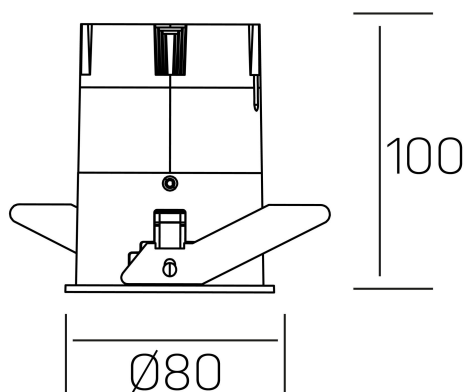

**versus**  
K51100.03.RF.BK-BK.38.ST.8.30.DA

#### DETALLES GENERALES

INSTALACIÓN	Recessed with Frame
COLOR EXT-INT	Negro
DIRECCIÓN DE LA LUZ	Fijo
ÁNGULO DEL HAZ DE LUZ	38°
INT-EXT ESTANQUEIDAD	IP23
MATERIAL	Aluminio
RESISTENCIA MECÁNICA	IK03
USO	Interior
GARANTÍA	3 años

#### DETALLES ELÉCTRICOS

FUENTE DE LUZ	LED
POTENCIA	15W
TEMPERATURA DE COLOR	3000K
FLUJO LUMÍNICO	1275 Lm
EFICIENCIA LUMÍNICA	91 Lm/W
DIMABLE	DALI
DRIVER	Remoto
CLASE DE SEGURIDAD	II
ÍNDICE DE REPRODUCCIÓN CROMÁTICA	CRI>80
TENSIÓN	220-240 V
FREQUENCY	50-60 Hz
CORRIENTE	350 mA
VIDA UTIL	35.000h

#### DIMENSIONES GENERALES

DIMENSIÓN	Ø 80 mm
AGUJERO DE CORTE	Ø 75 mm
ALTURA	h 100 mm
DIMENSIONES DE EMBALAJE	115 × 165 × 115 mm
PESO NETO	0.38

\*Puede haber una reducción máx. del 15% en el dato de los acabados distintos al blanco.