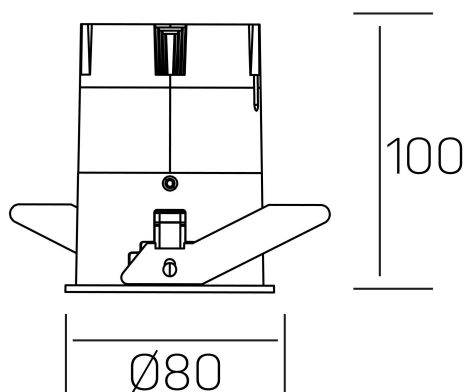

versus
K51100.03.RF.BK-BK.38.ST.8.30.D1

DETALLES GENERALES

INSTALACIÓN	Recessed with Frame
COLOR EXT-INT	Negro
DIRECCIÓN DE LA LUZ	Fijo
ÁNGULO DEL HAZ DE LUZ	38º
INT-EXT ESTANQUEIDAD	IP23
MATERIAL	Aluminio
RESISTENCIA MECÁNICA	IK03
USO	Interior
GARANTÍA	5 años

DETALLES ELÉCTRICOS

FUENTE DE LUZ	LED
POTENCIA	15W
TEMPERATURA DE COLOR	3000K
FLUJO LUMÍNICO	1275 Lm
EFICIENCIA LUMÍNICA	91 Lm/W
DIMABLE	1.10v
DRIVER	Remoto
CLASE DE SEGURIDAD	II
ÍNDICE DE REPRODUCCIÓN CROMÁTICA	CRI>80
TENSIÓN	220-240 V
CORRIENTE	350 mA
VIDA UTIL	50.000h

DIMENSIONES GENERALES

DIMENSIÓN	Ø 80 mm
AGUJERO DE CORTE	Ø 75 mm
ALTURA	h 100 mm
DIMENSIONES DE EMBALAJE	115 × 165 × 115 mm
PESO NETO	0.38

*Puede haber una reducción máx. del 15% en el dato de los acabados distintos al blanco.