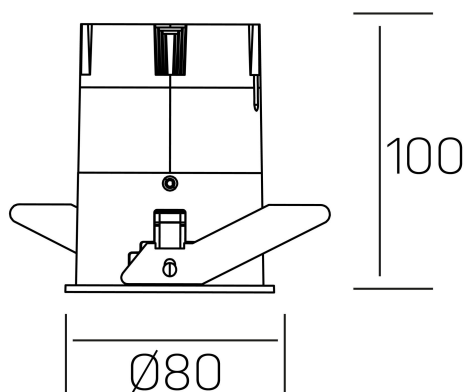

**versus**  
K51100.03.RF.BK-BK.38.ST.8.30.D1

#### DETALLES GENERALES

INSTALACIÓN	Recessed with Frame
COLOR EXT-INT	Negro
DIRECCIÓN DE LA LUZ	Fijo
ÁNGULO DEL HAZ DE LUZ	38°
INT-EXT ESTANQUEIDAD	IP23
MATERIAL	Aluminio
RESISTENCIA MECÁNICA	IK03
USO	Interior
GARANTÍA	3 años

#### DETALLES ELÉCTRICOS

FUENTE DE LUZ	LED
POTENCIA	15W
TEMPERATURA DE COLOR	3000K
FLUJO LUMÍNICO	1275 Lm
EFICIENCIA LUMÍNICA	91 Lm/W
DIMABLE	1.10v
DRIVER	Remoto
CLASE DE SEGURIDAD	II
ÍNDICE DE REPRODUCCIÓN CROMÁTICA	CRI>80
TENSIÓN	220-240 V
FREQUENCY	50-60 Hz
CORRIENTE	350 mA
VIDA UTIL	35.000h

#### DIMENSIONES GENERALES

DIMENSIÓN	Ø 80 mm
AGUJERO DE CORTE	Ø 75 mm
ALTURA	h 100 mm
DIMENSIONES DE EMBALAJE	115 × 165 × 115 mm
PESO NETO	0.38

\*Puede haber una reducción máx. del 15% en el dato de los acabados distintos al blanco.