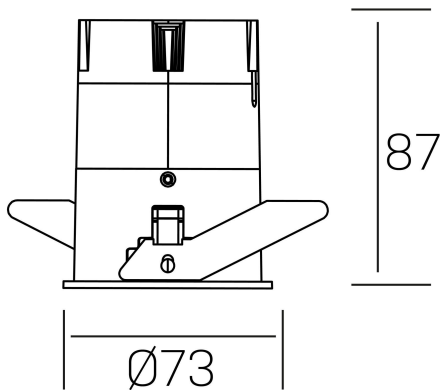

DETALLES GENERALES

INSTALACIÓN	Recessed with Frame
COLOR EXT-INT	Blanco
DIRECCIÓN DE LA LUZ	Fijo
ÁNGULO DEL HAZ DE LUZ	38°
INT-EXT ESTANQUEIDAD	IP23
MATERIAL	Aluminio
RESISTENCIA MECÁNICA	IK03
USO	Interior
GARANTÍA	3 años

DETALLES ELÉCTRICOS

FUENTE DE LUZ	LED
POTENCIA	10W
TEMPERATURA DE COLOR	4000K
FLUJO LUMÍNICO	965 Lm
EFICIENCIA LUMÍNICA	82 Lm/W
DIMABLE	PHASE CUT
DRIVER	Remoto
CLASE DE SEGURIDAD	II
ÍNDICE DE REPRODUCCIÓN CROMÁTICA	CRI>80
TENSIÓN	220-240 V
FREQUENCY	50-60 Hz
CORRIENTE	250 mA
VIDA UTIL	35.000h

versus
K51100.02.RF.WH-WH.38.ST.8.40.PC

DIMENSIONES GENERALES

DIMENSIÓN	Ø 73 mm
AGUJERO DE CORTE	Ø 66 mm
ALTURA	h 87 mm
DIMENSIONES DE EMBALAJE	110 × 145 × 100 mm
PESO NETO	0.22

*Puede haber una reducción máx. del 15% en el dato de los acabados distintos al blanco.