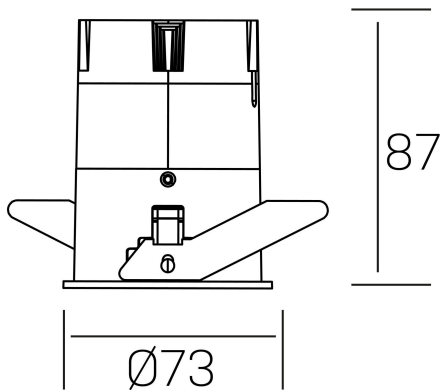

versus
K51100.02.RF.WH-WH.38.ST.8.40.DA

DETALLES GENERALES

INSTALACIÓN	Recessed with Frame
COLOR EXT-INT	Blanco
DIRECCIÓN DE LA LUZ	Fijo
ÁNGULO DEL HAZ DE LUZ	38°
INT-EXT ESTANQUEIDAD	IP23
MATERIAL	Aluminio
RESISTENCIA MECÁNICA	IK03
USO	Interior
GARANTÍA	3 años

DETALLES ELÉCTRICOS

FUENTE DE LUZ	LED
POTENCIA	10W
TEMPERATURA DE COLOR	4000K
FLUJO LUMÍNICO	965 Lm
EFICIENCIA LUMÍNICA	82 Lm/W
DIMABLE	DALI
DRIVER	Remoto
CLASE DE SEGURIDAD	II
ÍNDICE DE REPRODUCCIÓN CROMÁTICA	CRI>80
TENSIÓN	220-240 V
FREQUENCY	50-60 Hz
CORRIENTE	250 mA
VIDA UTIL	35.000h

DIMENSIONES GENERALES

DIMENSIÓN	Ø 73 mm
AGUJERO DE CORTE	Ø 66 mm
ALTURA	h 87 mm
DIMENSIONES DE EMBALAJE	110 × 145 × 100 mm
PESO NETO	0.22

*Puede haber una reducción máx. del 15% en el dato de los acabados distintos al blanco.