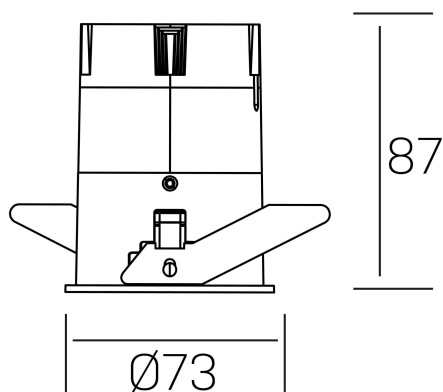

versus
K51100.02.RF.WH-WH.38.ST.8.40

DETALLES GENERALES

INSTALACIÓN	Recessed with Frame
COLOR EXT-INT	Blanco
DIRECCIÓN DE LA LUZ	Fijo
ÁNGULO DEL HAZ DE LUZ	38°
INT-EXT ESTANQUEIDAD	IP23
MATERIAL	Aluminio
RESISTENCIA MECÁNICA	IK03
USO	Interior
GARANTÍA	3 años

DETALLES ELÉCTRICOS

FUENTE DE LUZ	LED
POTENCIA	10W
TEMPERATURA DE COLOR	4000K
FLUJO LUMÍNICO	965 Lm
EFICIENCIA LUMÍNICA	82 Lm/W
DIMABLE	Sin regulación
DRIVER	Remoto
CLASE DE SEGURIDAD	II
ÍNDICE DE REPRODUCCIÓN CROMÁTICA	CRI>80
TENSIÓN	220-240 V
FREQUENCY	50-60 Hz
CORRIENTE	250 mA
VIDA UTIL	35.000h

DIMENSIONES GENERALES

DIMENSIÓN	Ø 73 mm
AGUJERO DE CORTE	Ø 66 mm
ALTURA	h 87 mm
DIMENSIONES DE EMBALAJE	110 × 145 × 100 mm
PESO NETO	0.22

*Puede haber una reducción máx. del 15% en el dato de los acabados distintos al blanco.