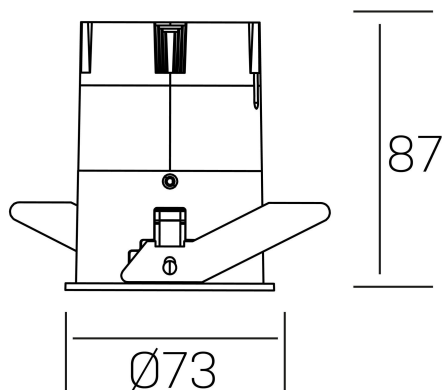

**versus**  
K51100.02.RF.WH-WH.38.ST.8.40

#### DETALLES GENERALES

INSTALACIÓN	Recessed with Frame
COLOR EXT-INT	Blanco
DIRECCIÓN DE LA LUZ	Fijo
ÁNGULO DEL HAZ DE LUZ	38º
INT-EXT ESTANQUEIDAD	IP23
MATERIAL	Aluminio
RESISTENCIA MECÁNICA	IK03
USO	Interior
GARANTÍA	5 años

#### DETALLES ELÉCTRICOS

FUENTE DE LUZ	LED
POTENCIA	10W
TEMPERATURA DE COLOR	4000K
FLUJO LUMÍNICO	965 Lm
EFICIENCIA LUMÍNICA	82 Lm/W
DIMABLE	Sin regulación
DRIVER	Remoto
CLASE DE SEGURIDAD	II
ÍNDICE DE REPRODUCCIÓN CROMÁTICA	CRI>80
TENSIÓN	220-240 V
CORRIENTE	250 mA
VIDA UTIL	50.000h

#### DIMENSIONES GENERALES

DIMENSIÓN	Ø 73 mm
AGUJERO DE CORTE	Ø 66 mm
ALTURA	h 87 mm
DIMENSIONES DE EMBALAJE	110 × 145 × 100 mm
PESO NETO	0.22

\*Puede haber una reducción máx. del 15% en el dato de los acabados distintos al blanco.