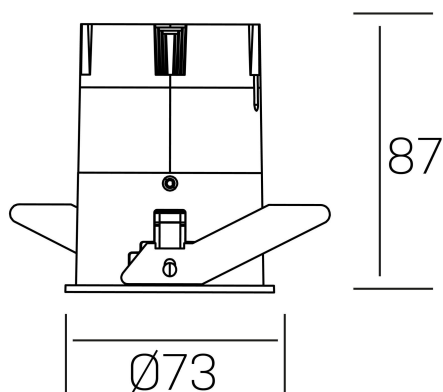

DETALLES GENERALES

INSTALACIÓN	Recessed with Frame
COLOR EXT-INT	Blanco
DIRECCIÓN DE LA LUZ	Fijo
ÁNGULO DEL HAZ DE LUZ	38°
INT-EXT ESTANQUEIDAD	IP23
MATERIAL	Aluminio
RESISTENCIA MECÁNICA	IK03
USO	Interior
GARANTÍA	3 años

DETALLES ELÉCTRICOS

FUENTE DE LUZ	LED
POTENCIA	10W
TEMPERATURA DE COLOR	3000K
FLUJO LUMÍNICO	885 Lm
EFICIENCIA LUMÍNICA	75 Lm/W
DIMABLE	PHASE CUT
DRIVER	Remoto
CLASE DE SEGURIDAD	II
ÍNDICE DE REPRODUCCIÓN CROMÁTICA	CRI>80
TENSIÓN	220-240 V
FREQUENCY	50-60 Hz
CORRIENTE	250 mA
VIDA UTIL	35.000h

versus
K51100.02.RF.WH-WH.38.ST.8.30.PC

DIMENSIONES GENERALES

DIMENSIÓN	Ø 73 mm
AGUJERO DE CORTE	Ø 66 mm
ALTURA	h 87 mm
DIMENSIONES DE EMBALAJE	110 × 145 × 100 mm
PESO NETO	0.22

*Puede haber una reducción máx. del 15% en el dato de los acabados distintos al blanco.