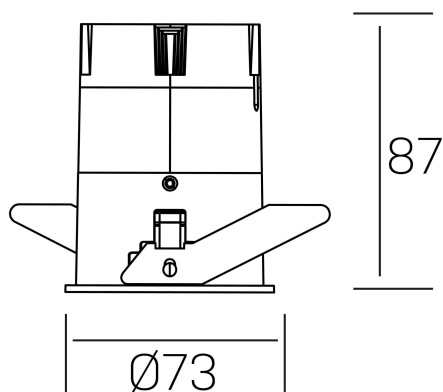

versus
K51100.02.RF.WH-WH.38.ST.8.30

DETALLES GENERALES

INSTALACIÓN	Recessed with Frame
COLOR EXT-INT	Blanco
DIRECCIÓN DE LA LUZ	Fijo
ÁNGULO DEL HAZ DE LUZ	38°
INT-EXT ESTANQUEIDAD	IP23
MATERIAL	Aluminio
RESISTENCIA MECÁNICA	IK03
USO	Interior
GARANTÍA	3 años

DETALLES ELÉCTRICOS

FUENTE DE LUZ	LED
POTENCIA	10W
TEMPERATURA DE COLOR	3000K
FLUJO LUMÍNICO	885 Lm
EFICIENCIA LUMÍNICA	75 Lm/W
DIMABLE	Sin regulación
DRIVER	Remoto
CLASE DE SEGURIDAD	II
ÍNDICE DE REPRODUCCIÓN CROMÁTICA	CRI>80
TENSIÓN	220-240 V
FREQUENCY	50-60 Hz
CORRIENTE	250 mA
VIDA UTIL	35.000h

DIMENSIONES GENERALES

DIMENSIÓN	Ø 73 mm
AGUJERO DE CORTE	Ø 66 mm
ALTURA	h 87 mm
DIMENSIONES DE EMBALAJE	110 × 145 × 100 mm
PESO NETO	0.22

*Puede haber una reducción máx. del 15% en el dato de los acabados distintos al blanco.