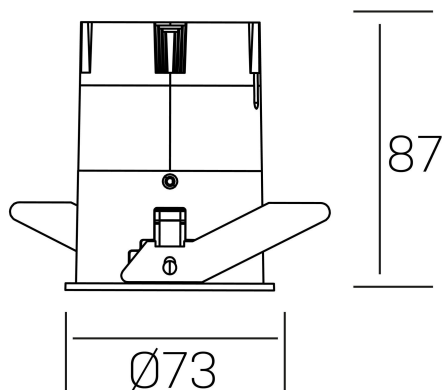

versus
K51100.02.RF.WH-WH.38.ST.8.30

DETALLES GENERALES

INSTALACIÓN	Recessed with Frame
COLOR EXT-INT	Blanco
DIRECCIÓN DE LA LUZ	Fijo
ÁNGULO DEL HAZ DE LUZ	38º
INT-EXT ESTANQUEIDAD	IP23
MATERIAL	Aluminio
RESISTENCIA MECÁNICA	IK03
USO	Interior
GARANTÍA	5 años

DETALLES ELÉCTRICOS

FUENTE DE LUZ	LED
POTENCIA	10W
TEMPERATURA DE COLOR	3000K
FLUJO LUMÍNICO	885 Lm
EFICIENCIA LUMÍNICA	75 Lm/W
DIMABLE	Sin regulación
DRIVER	Remoto
CLASE DE SEGURIDAD	II
ÍNDICE DE REPRODUCCIÓN CROMÁTICA	CRI>80
TENSIÓN	220-240 V
CORRIENTE	250 mA
VIDA UTIL	50.000h

DIMENSIONES GENERALES

DIMENSIÓN	Ø 73 mm
AGUJERO DE CORTE	Ø 66 mm
ALTURA	h 87 mm
DIMENSIONES DE EMBALAJE	110 × 145 × 100 mm
PESO NETO	0.22

*Puede haber una reducción máx. del 15% en el dato de los acabados distintos al blanco.