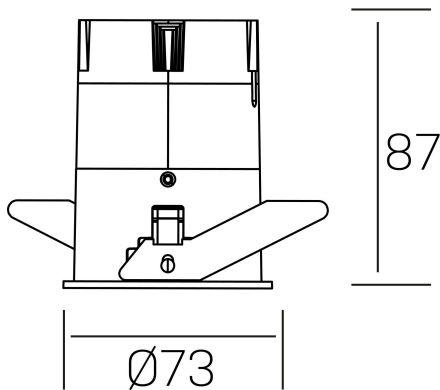

versus
K51100.02.RF.WH-GL.38.ST.8.40.PU

DETALLES GENERALES

INSTALACIÓN	Recessed with Frame
COLOR EXT-INT	Blanco-Oro
DIRECCIÓN DE LA LUZ	Fijo
ÁNGULO DEL HAZ DE LUZ	38°
INT-EXT ESTANQUEIDAD	IP23
MATERIAL	Aluminio
RESISTENCIA MECÁNICA	IK03
USO	Interior
GARANTÍA	3 años

DETALLES ELÉCTRICOS

FUENTE DE LUZ	LED
POTENCIA	10W
TEMPERATURA DE COLOR	4000K
FLUJO LUMÍNICO	965 Lm
EFICIENCIA LUMÍNICA	82 Lm/W
DIMABLE	PUSH
DRIVER	Remoto
CLASE DE SEGURIDAD	II
ÍNDICE DE REPRODUCCIÓN CROMÁTICA	CRI>80
TENSIÓN	220-240 V
FREQUENCY	50-60 Hz
CORRIENTE	250 mA
VIDA UTIL	35.000h

DIMENSIONES GENERALES

DIMENSIÓN	Ø 73 mm
AGUJERO DE CORTE	Ø 66 mm
ALTURA	h 87 mm
DIMENSIONES DE EMBALAJE	110 × 145 × 100 mm
PESO NETO	0.22

*Puede haber una reducción máx. del 15% en el dato de los acabados distintos al blanco.