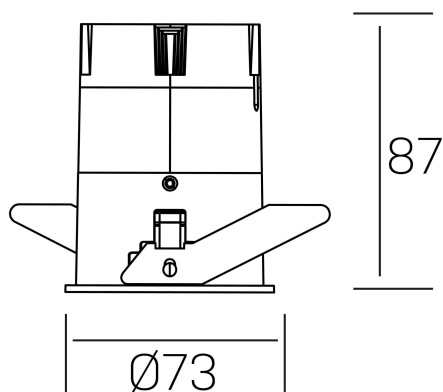

versus
K51100.02.RF.WH-GL.38.ST.8.40

DETALLES GENERALES

INSTALACIÓN	Recessed with Frame
COLOR EXT-INT	Blanco-Oro
DIRECCIÓN DE LA LUZ	Fijo
ÁNGULO DEL HAZ DE LUZ	38º
INT-EXT ESTANQUEIDAD	IP23
MATERIAL	Aluminio
RESISTENCIA MECÁNICA	IK03
USO	Interior
GARANTÍA	5 años

DETALLES ELÉCTRICOS

FUENTE DE LUZ	LED
POTENCIA	10W
TEMPERATURA DE COLOR	4000K
FLUJO LUMÍNICO	965 Lm
EFICIENCIA LUMÍNICA	82 Lm/W
DIMABLE	Sin regulación
DRIVER	Remoto
CLASE DE SEGURIDAD	II
ÍNDICE DE REPRODUCCIÓN CROMÁTICA	CRI>80
TENSIÓN	220-240 V
CORRIENTE	250 mA
VIDA UTIL	50.000h

DIMENSIONES GENERALES

DIMENSIÓN	Ø 73 mm
AGUJERO DE CORTE	Ø 66 mm
ALTURA	h 87 mm
DIMENSIONES DE EMBALAJE	110 × 145 × 100 mm
PESO NETO	0.22

*Puede haber una reducción máx. del 15% en el dato de los acabados distintos al blanco.