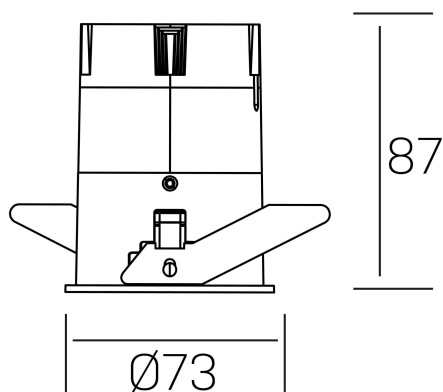

versus
K51100.02.RF.WH-GC.38.ST.8.40

DETALLES GENERALES

INSTALACIÓN	Recessed with Frame
COLOR EXT-INT	Blanco-Oro Cava
DIRECCIÓN DE LA LUZ	Fijo
ÁNGULO DEL HAZ DE LUZ	38°
INT-EXT ESTANQUEIDAD	IP23
MATERIAL	Aluminio
RESISTENCIA MECÁNICA	IK03
USO	Interior
GARANTÍA	3 años

DETALLES ELÉCTRICOS

FUENTE DE LUZ	LED
POTENCIA	10W
TEMPERATURA DE COLOR	4000K
FLUJO LUMÍNICO	965 Lm
EFICIENCIA LUMÍNICA	82 Lm/W
DIMABLE	Sin regulación
DRIVER	Remoto
CLASE DE SEGURIDAD	II
ÍNDICE DE REPRODUCCIÓN CROMÁTICA	CRI>80
TENSIÓN	220-240 V
FREQUENCY	50-60 Hz
CORRIENTE	250 mA
VIDA UTIL	35.000h

DIMENSIONES GENERALES

DIMENSIÓN	Ø 73 mm
AGUJERO DE CORTE	Ø 66 mm
ALTURA	h 87 mm
DIMENSIONES DE EMBALAJE	110 × 145 × 100 mm
PESO NETO	0.22

*Puede haber una reducción máx. del 15% en el dato de los acabados distintos al blanco.