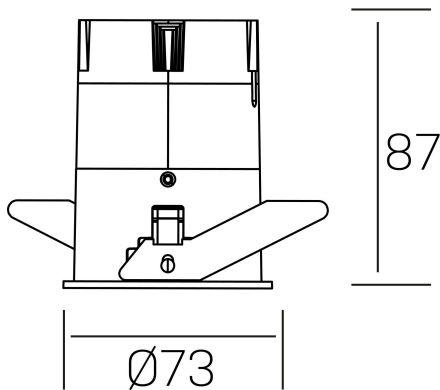

versus
K51100.02.RF.WH-GL.38.ST.8.30.PU

DETALLES GENERALES

INSTALACIÓN	Recessed with Frame
COLOR EXT-INT	Blanco-Oro
DIRECCIÓN DE LA LUZ	Fijo
ÁNGULO DEL HAZ DE LUZ	38º
INT-EXT ESTANQUEIDAD	IP23
MATERIAL	Aluminio
RESISTENCIA MECÁNICA	IK03
USO	Interior
GARANTÍA	5 años

DETALLES ELÉCTRICOS

FUENTE DE LUZ	LED
POTENCIA	10W
TEMPERATURA DE COLOR	3000K
FLUJO LUMÍNICO	885 Lm
EFICIENCIA LUMÍNICA	75 Lm/W
DIMABLE	PUSH
DRIVER	Remoto
CLASE DE SEGURIDAD	II
ÍNDICE DE REPRODUCCIÓN CROMÁTICA	CRI>80
TENSIÓN	220-240 V
CORRIENTE	250 mA
VIDA UTIL	50.000h

DIMENSIONES GENERALES

DIMENSIÓN	Ø 73 mm
AGUJERO DE CORTE	Ø 66 mm
ALTURA	h 87 mm
DIMENSIONES DE EMBALAJE	110 × 145 × 100 mm
PESO NETO	0.22

*Puede haber una reducción máx. del 15% en el dato de los acabados distintos al blanco.