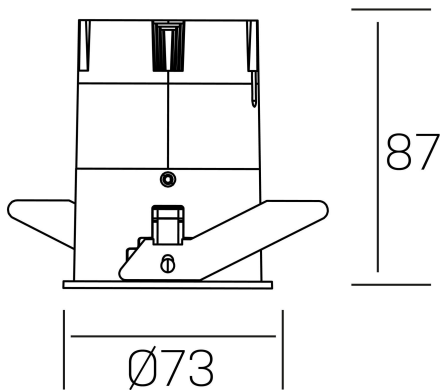

versus
K51100.02.RF.WH-GL.38.ST.8.30.PC

DETALLES GENERALES

INSTALACIÓN	Recessed with Frame
COLOR EXT-INT	Blanco-Oro
DIRECCIÓN DE LA LUZ	Fijo
ÁNGULO DEL HAZ DE LUZ	38°
INT-EXT ESTANQUEIDAD	IP23
MATERIAL	Aluminio
RESISTENCIA MECÁNICA	IK03
USO	Interior
GARANTÍA	3 años

DETALLES ELÉCTRICOS

FUENTE DE LUZ	LED
POTENCIA	10W
TEMPERATURA DE COLOR	3000K
FLUJO LUMÍNICO	885 Lm
EFICIENCIA LUMÍNICA	75 Lm/W
DIMABLE	PHASE CUT
DRIVER	Remoto
CLASE DE SEGURIDAD	II
ÍNDICE DE REPRODUCCIÓN CROMÁTICA	CRI>80
TENSIÓN	220-240 V
FREQUENCY	50-60 Hz
CORRIENTE	250 mA
VIDA UTIL	35.000h

DIMENSIONES GENERALES

DIMENSIÓN	Ø 73 mm
AGUJERO DE CORTE	Ø 66 mm
ALTURA	h 87 mm
DIMENSIONES DE EMBALAJE	110 × 145 × 100 mm
PESO NETO	0.22

*Puede haber una reducción máx. del 15% en el dato de los acabados distintos al blanco.