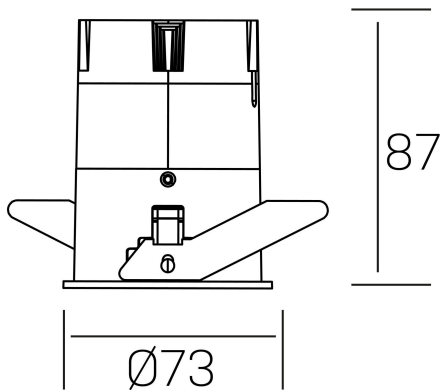

versus
K51100.02.RF.WH-BK.38.ST.8.40.PU

DETALLES GENERALES

INSTALACIÓN	Recessed with Frame
COLOR EXT-INT	Blanco-Negro
DIRECCIÓN DE LA LUZ	Fijo
ÁNGULO DEL HAZ DE LUZ	38º
INT-EXT ESTANQUEIDAD	IP23
MATERIAL	Aluminio
RESISTENCIA MECÁNICA	IK03
USO	Interior
GARANTÍA	5 años

DETALLES ELÉCTRICOS

FUENTE DE LUZ	LED
POTENCIA	10W
TEMPERATURA DE COLOR	4000K
FLUJO LUMÍNICO	965 Lm
EFICIENCIA LUMÍNICA	82 Lm/W
DIMABLE	PUSH
DRIVER	Remoto
CLASE DE SEGURIDAD	II
ÍNDICE DE REPRODUCCIÓN CROMÁTICA	CRI>80
TENSIÓN	220-240 V
CORRIENTE	250 mA
VIDA UTIL	50.000h

DIMENSIONES GENERALES

DIMENSIÓN	Ø 73 mm
AGUJERO DE CORTE	Ø 66 mm
ALTURA	h 87 mm
DIMENSIONES DE EMBALAJE	110 × 145 × 100 mm
PESO NETO	0.22

*Puede haber una reducción máx. del 15% en el dato de los acabados distintos al blanco.