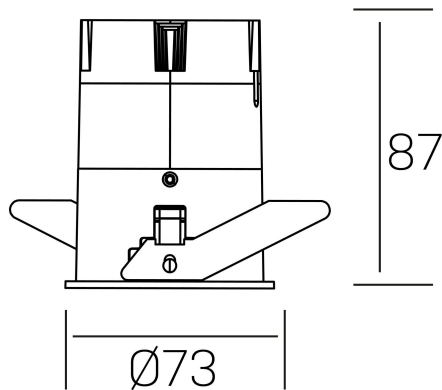

versus
K51100.02.RF.WH-BK.38.ST.8.40.PC

DETALLES GENERALES

INSTALACIÓN	Recessed with Frame
COLOR EXT-INT	Blanco-Negro
DIRECCIÓN DE LA LUZ	Fijo
ÁNGULO DEL HAZ DE LUZ	38°
INT-EXT ESTANQUEIDAD	IP23
MATERIAL	Aluminio
RESISTENCIA MECÁNICA	IK03
USO	Interior
GARANTÍA	3 años

DETALLES ELÉCTRICOS

FUENTE DE LUZ	LED
POTENCIA	10W
TEMPERATURA DE COLOR	4000K
FLUJO LUMÍNICO	965 Lm
EFICIENCIA LUMÍNICA	82 Lm/W
DIMABLE	PHASE CUT
DRIVER	Remoto
CLASE DE SEGURIDAD	II
ÍNDICE DE REPRODUCCIÓN CROMÁTICA	CRI>80
TENSIÓN	220-240 V
FREQUENCY	50-60 Hz
CORRIENTE	250 mA
VIDA UTIL	35.000h

DIMENSIONES GENERALES

DIMENSIÓN	Ø 73 mm
AGUJERO DE CORTE	Ø 66 mm
ALTURA	h 87 mm
DIMENSIONES DE EMBALAJE	110 × 145 × 100 mm
PESO NETO	0.22

*Puede haber una reducción máx. del 15% en el dato de los acabados distintos al blanco.