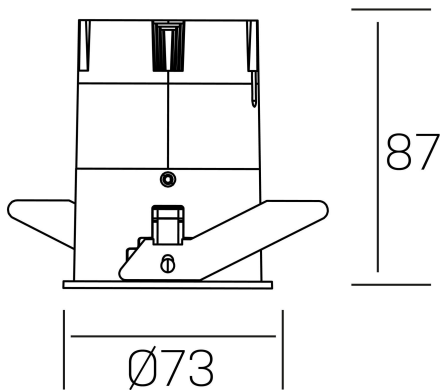

versus
K51100.02.RF.WH-BK.38.ST.8.40.PC

DETALLES GENERALES

INSTALACIÓN	Recessed with Frame
COLOR EXT-INT	Blanco-Negro
DIRECCIÓN DE LA LUZ	Fijo
ÁNGULO DEL HAZ DE LUZ	38°
INT-EXT ESTANQUEIDAD	IP23
MATERIAL	Aluminio
RESISTENCIA MECÁNICA	IK03
USO	Interior
GARANTÍA	5 años

DETALLES ELÉCTRICOS

FUENTE DE LUZ	LED
POTENCIA	10W
TEMPERATURA DE COLOR	4000K
FLUJO LUMÍNICO	965 Lm
EFICIENCIA LUMÍNICA	82 Lm/W
DIMABLE	PHASE CUT
DRIVER	Remoto
CLASE DE SEGURIDAD	II
ÍNDICE DE REPRODUCCIÓN CROMÁTICA	CRI>80
TENSIÓN	220-240 V
FREQUENCY	50-60 Hz
CORRIENTE	250 mA
VIDA UTIL	50.000h

DIMENSIONES GENERALES

DIMENSIÓN	Ø 73 mm
AGUJERO DE CORTE	Ø 66 mm
ALTURA	h 87 mm
DIMENSIONES DE EMBALAJE	110 × 145 × 100 mm
PESO NETO	0.22

*Puede haber una reducción máx. del 15% en el dato de los acabados distintos al blanco.