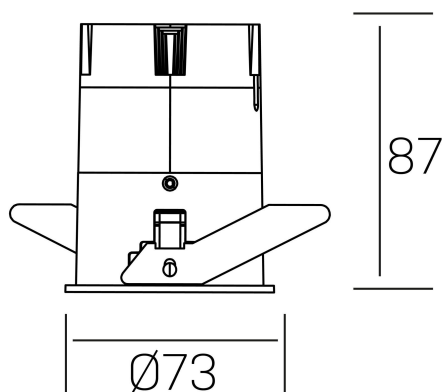

versus
K51100.02.RF.WH-BK.38.ST.8.40.DA

DETALLES GENERALES

INSTALACIÓN	Recessed with Frame
COLOR EXT-INT	Blanco-Negro
DIRECCIÓN DE LA LUZ	Fijo
ÁNGULO DEL HAZ DE LUZ	38°
INT-EXT ESTANQUEIDAD	IP23
MATERIAL	Aluminio
RESISTENCIA MECÁNICA	IK03
USO	Interior
GARANTÍA	3 años

DETALLES ELÉCTRICOS

FUENTE DE LUZ	LED
POTENCIA	10W
TEMPERATURA DE COLOR	4000K
FLUJO LUMÍNICO	965 Lm
EFICIENCIA LUMÍNICA	82 Lm/W
DIMABLE	DALI
DRIVER	Remoto
CLASE DE SEGURIDAD	II
ÍNDICE DE REPRODUCCIÓN CROMÁTICA	CRI>80
TENSIÓN	220-240 V
FREQUENCY	50-60 Hz
CORRIENTE	250 mA
VIDA UTIL	35.000h

DIMENSIONES GENERALES

DIMENSIÓN	Ø 73 mm
AGUJERO DE CORTE	Ø 66 mm
ALTURA	h 87 mm
DIMENSIONES DE EMBALAJE	110 × 145 × 100 mm
PESO NETO	0.22

*Puede haber una reducción máx. del 15% en el dato de los acabados distintos al blanco.