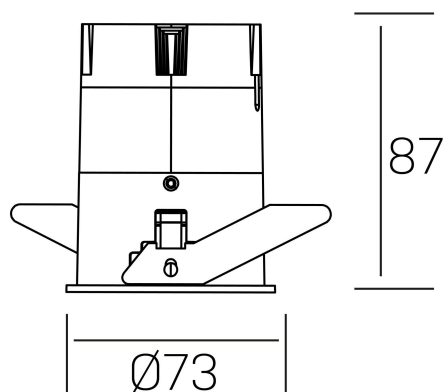

**versus**  
K51100.02.RF.WH-BK.38.ST.8.40.DA

#### DETALLES GENERALES

INSTALACIÓN	Recessed with Frame
COLOR EXT-INT	Blanco-Negro
DIRECCIÓN DE LA LUZ	Fijo
ÁNGULO DEL HAZ DE LUZ	38º
INT-EXT ESTANQUEIDAD	IP23
MATERIAL	Aluminio
RESISTENCIA MECÁNICA	IK03
USO	Interior
GARANTÍA	5 años

#### DETALLES ELÉCTRICOS

FUENTE DE LUZ	LED
POTENCIA	10W
TEMPERATURA DE COLOR	4000K
FLUJO LUMÍNICO	965 Lm
EFICIENCIA LUMÍNICA	82 Lm/W
DIMABLE	DALI
DRIVER	Remoto
CLASE DE SEGURIDAD	II
ÍNDICE DE REPRODUCCIÓN CROMÁTICA	CRI>80
TENSIÓN	220-240 V
CORRIENTE	250 mA
VIDA UTIL	50.000h

#### DIMENSIONES GENERALES

DIMENSIÓN	Ø 73 mm
AGUJERO DE CORTE	Ø 66 mm
ALTURA	h 87 mm
DIMENSIONES DE EMBALAJE	110 × 145 × 100 mm
PESO NETO	0.22

\*Puede haber una reducción máx. del 15% en el dato de los acabados distintos al blanco.