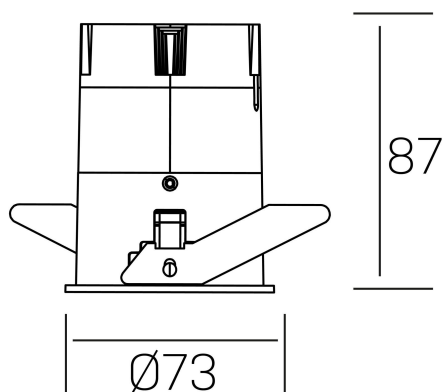

versus
K51100.02.RF.WH-BK.38.ST.8.40

DETALLES GENERALES

INSTALACIÓN	Recessed with Frame
COLOR EXT-INT	Blanco-Negro
DIRECCIÓN DE LA LUZ	Fijo
ÁNGULO DEL HAZ DE LUZ	38º
INT-EXT ESTANQUEIDAD	IP23
MATERIAL	Aluminio
RESISTENCIA MECÁNICA	IK03
USO	Interior
GARANTÍA	5 años

DETALLES ELÉCTRICOS

FUENTE DE LUZ	LED
POTENCIA	10W
TEMPERATURA DE COLOR	4000K
FLUJO LUMÍNICO	965 Lm
EFICIENCIA LUMÍNICA	82 Lm/W
DIMABLE	Sin regulación
DRIVER	Remoto
CLASE DE SEGURIDAD	II
ÍNDICE DE REPRODUCCIÓN CROMÁTICA	CRI>80
TENSIÓN	220-240 V
CORRIENTE	250 mA
VIDA UTIL	50.000h

DIMENSIONES GENERALES

DIMENSIÓN	Ø 73 mm
AGUJERO DE CORTE	Ø 66 mm
ALTURA	h 87 mm
DIMENSIONES DE EMBALAJE	110 × 145 × 100 mm
PESO NETO	0.22

*Puede haber una reducción máx. del 15% en el dato de los acabados distintos al blanco.