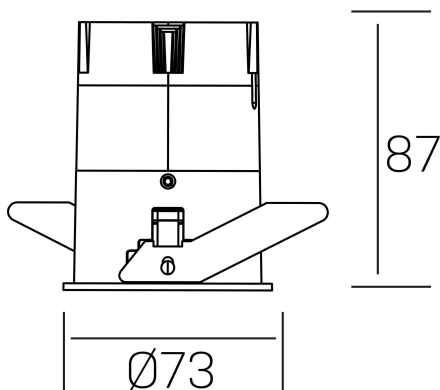

versus
K51100.02.RF.WH-BK.38.ST.8.40

DETALLES GENERALES

INSTALACIÓN	Recessed with Frame
COLOR EXT-INT	Blanco-Negro
DIRECCIÓN DE LA LUZ	Fijo
ÁNGULO DEL HAZ DE LUZ	38°
INT-EXT ESTANQUEIDAD	IP23
MATERIAL	Aluminio
RESISTENCIA MECÁNICA	IK03
USO	Interior
GARANTÍA	3 años

DETALLES ELÉCTRICOS

FUENTE DE LUZ	LED
POTENCIA	10W
TEMPERATURA DE COLOR	4000K
FLUJO LUMÍNICO	965 Lm
EFICIENCIA LUMÍNICA	82 Lm/W
DIMABLE	Sin regulación
DRIVER	Remoto
CLASE DE SEGURIDAD	II
ÍNDICE DE REPRODUCCIÓN CROMÁTICA	CRI>80
TENSIÓN	220-240 V
FREQUENCY	50-60 Hz
CORRIENTE	250 mA
VIDA UTIL	35.000h

DIMENSIONES GENERALES

DIMENSIÓN	Ø 73 mm
AGUJERO DE CORTE	Ø 66 mm
ALTURA	h 87 mm
DIMENSIONES DE EMBALAJE	110 × 145 × 100 mm
PESO NETO	0.22

*Puede haber una reducción máx. del 15% en el dato de los acabados distintos al blanco.