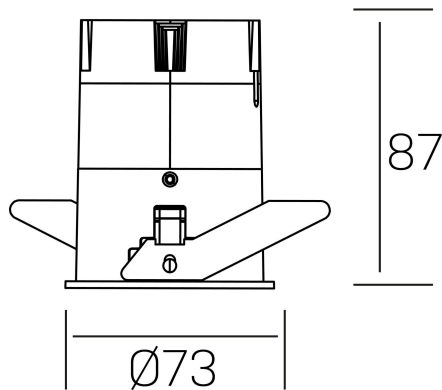

**versus**  
K51100.02.RF.WH-BK.38.ST.8.30.PC

#### DETALLES GENERALES

INSTALACIÓN	Recessed with Frame
COLOR EXT-INT	Blanco-Negro
DIRECCIÓN DE LA LUZ	Fijo
ÁNGULO DEL HAZ DE LUZ	38°
INT-EXT ESTANQUEIDAD	IP23
MATERIAL	Aluminio
RESISTENCIA MECÁNICA	IK03
USO	Interior
GARANTÍA	3 años

#### DETALLES ELÉCTRICOS

FUENTE DE LUZ	LED
POTENCIA	10W
TEMPERATURA DE COLOR	3000K
FLUJO LUMÍNICO	885 Lm
EFICIENCIA LUMÍNICA	75 Lm/W
DIMABLE	PHASE CUT
DRIVER	Remoto
CLASE DE SEGURIDAD	II
ÍNDICE DE REPRODUCCIÓN CROMÁTICA	CRI>80
TENSIÓN	220-240 V
FREQUENCY	50-60 Hz
CORRIENTE	250 mA
VIDA UTIL	35.000h

#### DIMENSIONES GENERALES

DIMENSIÓN	Ø 73 mm
AGUJERO DE CORTE	Ø 66 mm
ALTURA	h 87 mm
DIMENSIONES DE EMBALAJE	110 × 145 × 100 mm
PESO NETO	0.22

\*Puede haber una reducción máx. del 15% en el dato de los acabados distintos al blanco.