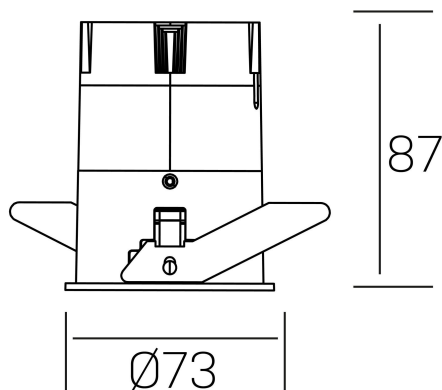

**versus**  
K51100.02.RF.WH-BK.38.ST.8.30.PC

#### DETALLES GENERALES

INSTALACIÓN	Recessed with Frame
COLOR EXT-INT	Blanco-Negro
DIRECCIÓN DE LA LUZ	Fijo
ÁNGULO DEL HAZ DE LUZ	38°
INT-EXT ESTANQUEIDAD	IP23
MATERIAL	Aluminio
RESISTENCIA MECÁNICA	IK03
USO	Interior
GARANTÍA	3 años

#### DETALLES ELÉCTRICOS

FUENTE DE LUZ	LED
POTENCIA	10W
TEMPERATURA DE COLOR	3000K
FLUJO LUMÍNICO	885 Lm
EFICIENCIA LUMÍNICA	75 Lm/W
DIMABLE	PHASE CUT
DRIVER	Remoto
CLASE DE SEGURIDAD	II
ÍNDICE DE REPRODUCCIÓN CROMÁTICA	CRI>80
TENSIÓN	220-240 V
FREQUENCY	50-60 Hz
CORRIENTE	250 mA
VIDA UTIL	35.000h

#### DIMENSIONES GENERALES

DIMENSIÓN	Ø 73 mm
AGUJERO DE CORTE	Ø 66 mm
ALTURA	h 87 mm
DIMENSIONES DE EMBALAJE	110 × 145 × 100 mm
PESO NETO	0.22

\*Puede haber una reducción máx. del 15% en el dato de los acabados distintos al blanco.