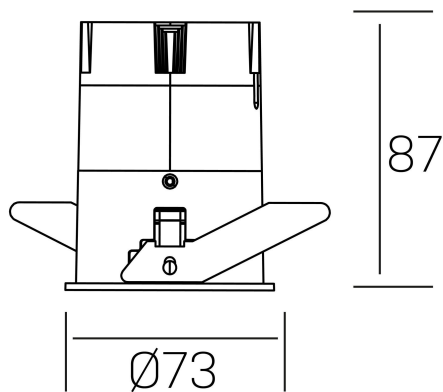

versus
K51100.02.RF.WH-BK.38.ST.8.30.DA

DETALLES GENERALES

INSTALACIÓN	Recessed with Frame
COLOR EXT-INT	Blanco-Negro
DIRECCIÓN DE LA LUZ	Fijo
ÁNGULO DEL HAZ DE LUZ	38°
INT-EXT ESTANQUEIDAD	IP23
MATERIAL	Aluminio
RESISTENCIA MECÁNICA	IK03
USO	Interior
GARANTÍA	3 años

DETALLES ELÉCTRICOS

FUENTE DE LUZ	LED
POTENCIA	10W
TEMPERATURA DE COLOR	3000K
FLUJO LUMÍNICO	885 Lm
EFICIENCIA LUMÍNICA	75 Lm/W
DIMABLE	DALI
DRIVER	Remoto
CLASE DE SEGURIDAD	II
ÍNDICE DE REPRODUCCIÓN CROMÁTICA	CRI>80
TENSIÓN	220-240 V
FREQUENCY	50-60 Hz
CORRIENTE	250 mA
VIDA UTIL	35.000h

DIMENSIONES GENERALES

DIMENSIÓN	Ø 73 mm
AGUJERO DE CORTE	Ø 66 mm
ALTURA	h 87 mm
DIMENSIONES DE EMBALAJE	110 × 145 × 100 mm
PESO NETO	0.22

*Puede haber una reducción máx. del 15% en el dato de los acabados distintos al blanco.