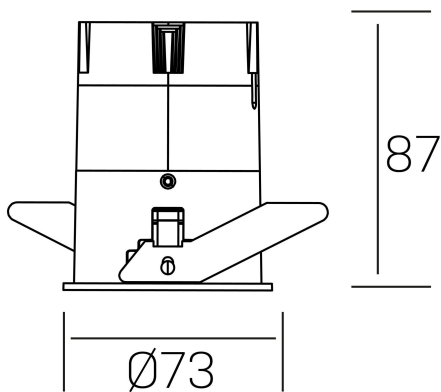

**versus**  
K51100.02.RF.WH-BK.38.ST.8.30

#### DETALLES GENERALES

INSTALACIÓN	Recessed with Frame
COLOR EXT-INT	Blanco-Negro
DIRECCIÓN DE LA LUZ	Fijo
ÁNGULO DEL HAZ DE LUZ	38°
INT-EXT ESTANQUEIDAD	IP23
MATERIAL	Aluminio
RESISTENCIA MECÁNICA	IK03
USO	Interior
GARANTÍA	3 años

#### DETALLES ELÉCTRICOS

FUENTE DE LUZ	LED
POTENCIA	10W
TEMPERATURA DE COLOR	3000K
FLUJO LUMÍNICO	885 Lm
EFICIENCIA LUMÍNICA	75 Lm/W
DIMABLE	Sin regulación
DRIVER	Remoto
CLASE DE SEGURIDAD	II
ÍNDICE DE REPRODUCCIÓN CROMÁTICA	CRI>80
TENSIÓN	220-240 V
FREQUENCY	50-60 Hz
CORRIENTE	250 mA
VIDA UTIL	35.000h

#### DIMENSIONES GENERALES

DIMENSIÓN	Ø 73 mm
AGUJERO DE CORTE	Ø 66 mm
ALTURA	h 87 mm
DIMENSIONES DE EMBALAJE	110 × 145 × 100 mm
PESO NETO	0.22

\*Puede haber una reducción máx. del 15% en el dato de los acabados distintos al blanco.