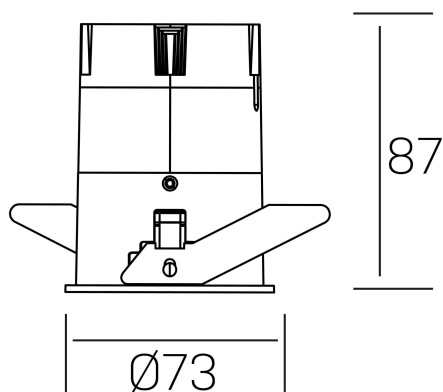

**versus**  
K51100.02.RF.BK-WH.38.ST.8.40.PC

#### DETALLES GENERALES

INSTALACIÓN	Recessed with Frame
COLOR EXT-INT	Negro-Blanco
DIRECCIÓN DE LA LUZ	Fijo
ÁNGULO DEL HAZ DE LUZ	38°
INT-EXT ESTANQUEIDAD	IP23
MATERIAL	Aluminio
RESISTENCIA MECÁNICA	IK03
USO	Interior
GARANTÍA	3 años

#### DETALLES ELÉCTRICOS

FUENTE DE LUZ	LED
POTENCIA	10W
TEMPERATURA DE COLOR	4000K
FLUJO LUMÍNICO	965 Lm
EFICIENCIA LUMÍNICA	82 Lm/W
DIMABLE	PHASE CUT
DRIVER	Remoto
CLASE DE SEGURIDAD	II
ÍNDICE DE REPRODUCCIÓN CROMÁTICA	CRI>80
TENSIÓN	220-240 V
FREQUENCY	50-60 Hz
CORRIENTE	250 mA
VIDA UTIL	35.000h

#### DIMENSIONES GENERALES

DIMENSIÓN	Ø 73 mm
AGUJERO DE CORTE	Ø 66 mm
ALTURA	h 87 mm
DIMENSIONES DE EMBALAJE	110 × 145 × 100 mm
PESO NETO	0.22

\*Puede haber una reducción máx. del 15% en el dato de los acabados distintos al blanco.