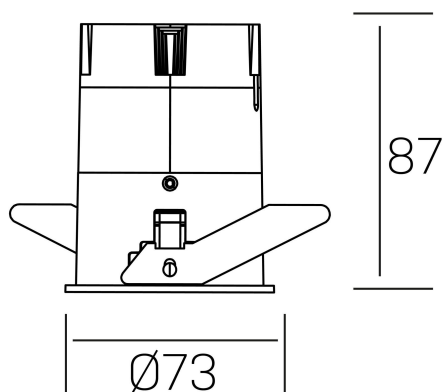

**versus**  
K51100.02.RF.BK-WH.38.ST.8.40

#### DETALLES GENERALES

INSTALACIÓN	Recessed with Frame
COLOR EXT-INT	Negro-Blanco
DIRECCIÓN DE LA LUZ	Fijo
ÁNGULO DEL HAZ DE LUZ	38°
INT-EXT ESTANQUEIDAD	IP23
MATERIAL	Aluminio
RESISTENCIA MECÁNICA	IK03
USO	Interior
GARANTÍA	3 años

#### DIMENSIONES GENERALES

DIMENSIÓN	Ø 73 mm
AGUJERO DE CORTE	Ø 66 mm
ALTURA	h 87 mm
DIMENSIONES DE EMBALAJE	110 × 145 × 100 mm
PESO NETO	0.22

\*Puede haber una reducción máx. del 15% en el dato de los acabados distintos al blanco.