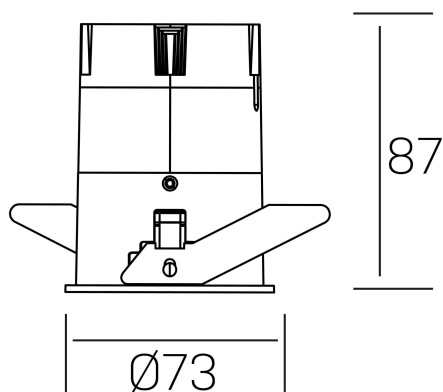

versus
K51100.02.RF.BK-WH.38.ST.8.30.PC

DETALLES GENERALES

INSTALACIÓN	Recessed with Frame
COLOR EXT-INT	Negro-Blanco
DIRECCIÓN DE LA LUZ	Fijo
ÁNGULO DEL HAZ DE LUZ	38°
INT-EXT ESTANQUEIDAD	IP23
MATERIAL	Aluminio
RESISTENCIA MECÁNICA	IK03
USO	Interior
GARANTÍA	3 años

DETALLES ELÉCTRICOS

FUENTE DE LUZ	LED
POTENCIA	10W
TEMPERATURA DE COLOR	3000K
FLUJO LUMÍNICO	885 Lm
EFICIENCIA LUMÍNICA	75 Lm/W
DIMABLE	PHASE CUT
DRIVER	Remoto
CLASE DE SEGURIDAD	II
ÍNDICE DE REPRODUCCIÓN CROMÁTICA	CRI>80
TENSIÓN	220-240 V
FREQUENCY	50-60 Hz
CORRIENTE	250 mA
VIDA UTIL	35.000h

DIMENSIONES GENERALES

DIMENSIÓN	Ø 73 mm
AGUJERO DE CORTE	Ø 66 mm
ALTURA	h 87 mm
DIMENSIONES DE EMBALAJE	110 × 145 × 100 mm
PESO NETO	0.22

*Puede haber una reducción máx. del 15% en el dato de los acabados distintos al blanco.