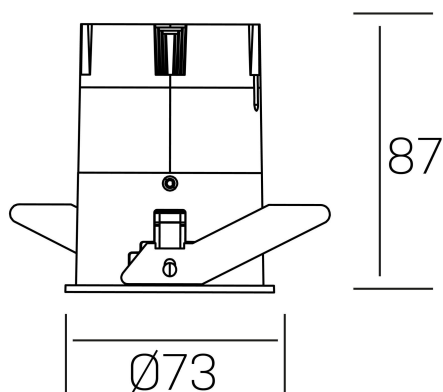

versus
K51100.02.RF.BK-WH.38.ST.8.30.PC

DETALLES GENERALES

INSTALACIÓN	Recessed with Frame
COLOR EXT-INT	Negro-Blanco
DIRECCIÓN DE LA LUZ	Fijo
ÁNGULO DEL HAZ DE LUZ	38°
INT-EXT ESTANQUEIDAD	IP23
MATERIAL	Aluminio
RESISTENCIA MECÁNICA	IK03
USO	Interior
GARANTÍA	5 años

DETALLES ELÉCTRICOS

FUENTE DE LUZ	LED
POTENCIA	10W
TEMPERATURA DE COLOR	3000K
FLUJO LUMÍNICO	885 Lm
EFICIENCIA LUMÍNICA	75 Lm/W
DIMABLE	PHASE CUT
DRIVER	Remoto
CLASE DE SEGURIDAD	II
ÍNDICE DE REPRODUCCIÓN CROMÁTICA	CRI>80
TENSIÓN	220-240 V
FREQUENCY	50-60 Hz
CORRIENTE	250 mA
VIDA UTIL	50.000h

DIMENSIONES GENERALES

DIMENSIÓN	Ø 73 mm
AGUJERO DE CORTE	Ø 66 mm
ALTURA	h 87 mm
DIMENSIONES DE EMBALAJE	110 × 145 × 100 mm
PESO NETO	0.22

*Puede haber una reducción máx. del 15% en el dato de los acabados distintos al blanco.