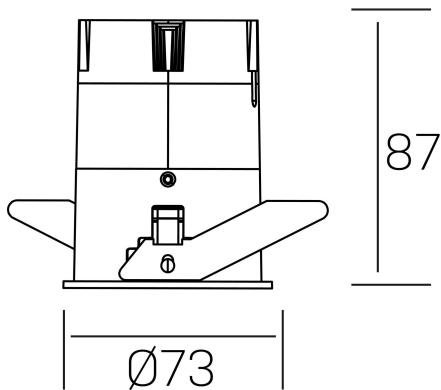

versus

K51100.02.RF.BK-WH.38.ST.8.30

DETALLES GENERALES

INSTALACIÓN	Recessed with Frame
COLOR EXT-INT	Negro-Blanco
DIRECCIÓN DE LA LUZ	Fijo
ÁNGULO DEL HAZ DE LUZ	38°
INT-EXT ESTANQUEIDAD	IP23
MATERIAL	Aluminio
RESISTENCIA MECÁNICA	IK03
USO	Interior
GARANTÍA	3 años

DETALLES ELÉCTRICOS

FUENTE DE LUZ	LED
POTENCIA	10W
TEMPERATURA DE COLOR	3000K
FLUJO LUMÍNICO	885 Lm
EFICIENCIA LUMÍNICA	75 Lm/W
DIMABLE	Sin regulación
DRIVER	Remoto
CLASE DE SEGURIDAD	II
ÍNDICE DE REPRODUCCIÓN CROMÁTICA	CRI>80
TENSIÓN	220-240 V
FREQUENCY	50-60 Hz
CORRIENTE	250 mA
VIDA UTIL	35.000h

DIMENSIONES GENERALES

DIMENSIÓN	Ø 73 mm
AGUJERO DE CORTE	Ø 66 mm
ALTURA	h 87 mm
DIMENSIONES DE EMBALAJE	110 × 145 × 100 mm
PESO NETO	0.22

*Puede haber una reducción máx. del 15% en el dato de los acabados distintos al blanco.