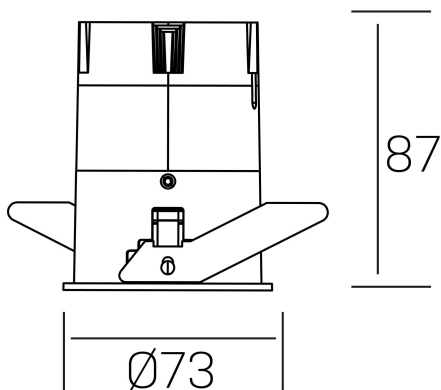

**versus**

K51100.02.RF.BK-WH.38.ST.8.30

#### DETALLES GENERALES

INSTALACIÓN	Recessed with Frame
COLOR EXT-INT	Negro-Blanco
DIRECCIÓN DE LA LUZ	Fijo
ÁNGULO DEL HAZ DE LUZ	38°
INT-EXT ESTANQUEIDAD	IP23
MATERIAL	Aluminio
RESISTENCIA MECÁNICA	IK03
USO	Interior
GARANTÍA	3 años

#### DIMENSIONES GENERALES

DIMENSIÓN	Ø 73 mm
AGUJERO DE CORTE	Ø 66 mm
ALTURA	h 87 mm
DIMENSIONES DE EMBALAJE	110 × 145 × 100 mm
PESO NETO	0.22

\*Puede haber una reducción máx. del 15% en el dato de los acabados distintos al blanco.