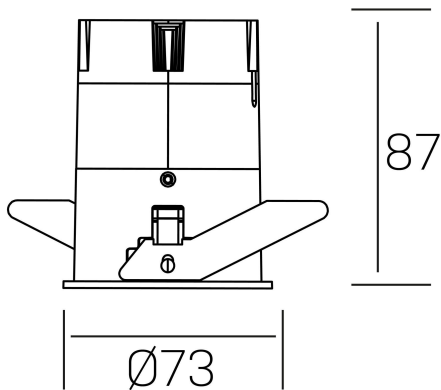

versus
K51100.02.RF.BK-GL.38.ST.8.40.PU

DETALLES GENERALES

INSTALACIÓN	Recessed with Frame
COLOR EXT-INT	Negro-Oro Cava
DIRECCIÓN DE LA LUZ	Fijo
ÁNGULO DEL HAZ DE LUZ	38°
INT-EXT ESTANQUEIDAD	IP23
MATERIAL	Aluminio
RESISTENCIA MECÁNICA	IK03
USO	Interior
GARANTÍA	3 años

DETALLES ELÉCTRICOS

FUENTE DE LUZ	LED
POTENCIA	10W
TEMPERATURA DE COLOR	4000K
FLUJO LUMÍNICO	965 Lm
EFICIENCIA LUMÍNICA	82 Lm/W
DIMABLE	PUSH
DRIVER	Remoto
CLASE DE SEGURIDAD	II
ÍNDICE DE REPRODUCCIÓN CROMÁTICA	CRI>80
TENSIÓN	220-240 V
FREQUENCY	50-60 Hz
CORRIENTE	250 mA
VIDA UTIL	35.000h

DIMENSIONES GENERALES

DIMENSIÓN	Ø 73 mm
AGUJERO DE CORTE	Ø 66 mm
ALTURA	h 87 mm
DIMENSIONES DE EMBALAJE	110 × 145 × 100 mm
PESO NETO	0.22

*Puede haber una reducción máx. del 15% en el dato de los acabados distintos al blanco.