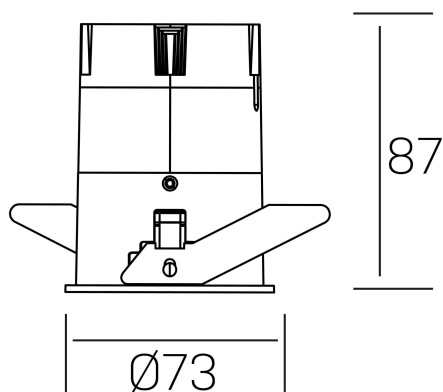

**versus**  
K51100.02.RF.BK-GL.38.ST.8.40.PC

#### DETALLES GENERALES

INSTALACIÓN	Recessed with Frame
COLOR EXT-INT	Negro-Oro
DIRECCIÓN DE LA LUZ	Fijo
ÁNGULO DEL HAZ DE LUZ	38°
INT-EXT ESTANQUEIDAD	IP23
MATERIAL	Aluminio
RESISTENCIA MECÁNICA	IK03
USO	Interior
GARANTÍA	3 años

#### DETALLES ELÉCTRICOS

FUENTE DE LUZ	LED
POTENCIA	10W
TEMPERATURA DE COLOR	4000K
FLUJO LUMÍNICO	965 Lm
EFICIENCIA LUMÍNICA	82 Lm/W
DIMABLE	PHASE CUT
DRIVER	Remoto
CLASE DE SEGURIDAD	II
ÍNDICE DE REPRODUCCIÓN CROMÁTICA	CRI>80
TENSIÓN	220-240 V
FREQUENCY	50-60 Hz
CORRIENTE	250 mA
VIDA UTIL	35.000h

#### DIMENSIONES GENERALES

DIMENSIÓN	Ø 73 mm
AGUJERO DE CORTE	Ø 66 mm
ALTURA	h 87 mm
DIMENSIONES DE EMBALAJE	110 × 145 × 100 mm
PESO NETO	0.22

\*Puede haber una reducción máx. del 15% en el dato de los acabados distintos al blanco.