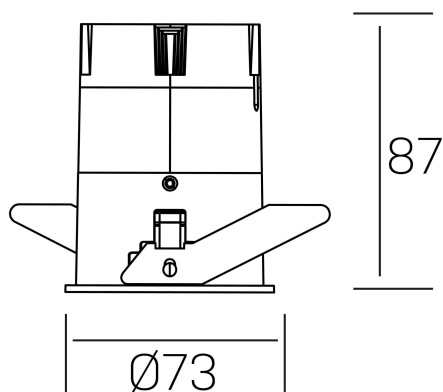

versus
K51100.02.RF.BK-GL.38.ST.8.40.DA

DETALLES GENERALES

INSTALACIÓN	Recessed with Frame
COLOR EXT-INT	Negro-Oro Cava
DIRECCIÓN DE LA LUZ	Fijo
ÁNGULO DEL HAZ DE LUZ	38°
INT-EXT ESTANQUEIDAD	IP23
MATERIAL	Aluminio
RESISTENCIA MECÁNICA	IK03
USO	Interior
GARANTÍA	3 años

DETALLES ELÉCTRICOS

FUENTE DE LUZ	LED
POTENCIA	10W
TEMPERATURA DE COLOR	4000K
FLUJO LUMÍNICO	965 Lm
EFICIENCIA LUMÍNICA	82 Lm/W
DIMABLE	DALI
DRIVER	Remoto
CLASE DE SEGURIDAD	II
ÍNDICE DE REPRODUCCIÓN CROMÁTICA	CRI>80
TENSIÓN	220-240 V
FREQUENCY	50-60 Hz
CORRIENTE	250 mA
VIDA UTIL	35.000h

DIMENSIONES GENERALES

DIMENSIÓN	Ø 73 mm
AGUJERO DE CORTE	Ø 66 mm
ALTURA	h 87 mm
DIMENSIONES DE EMBALAJE	110 × 145 × 100 mm
PESO NETO	0.22

*Puede haber una reducción máx. del 15% en el dato de los acabados distintos al blanco.