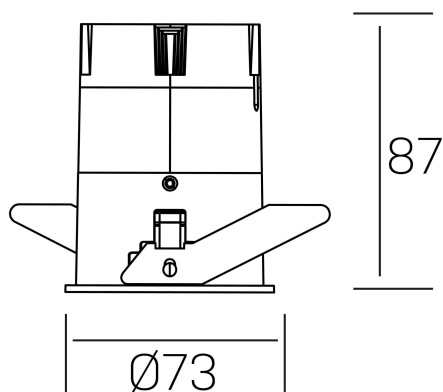

versus
K51100.02.RF.BK-GL.38.ST.8.40

DETALLES GENERALES

INSTALACIÓN	Recessed with Frame
COLOR EXT-INT	Negro-Oro
DIRECCIÓN DE LA LUZ	Fijo
ÁNGULO DEL HAZ DE LUZ	38°
INT-EXT ESTANQUEIDAD	IP23
MATERIAL	Aluminio
RESISTENCIA MECÁNICA	IK03
USO	Interior
GARANTÍA	3 años

DETALLES ELÉCTRICOS

FUENTE DE LUZ	LED
POTENCIA	10W
TEMPERATURA DE COLOR	4000K
FLUJO LUMÍNICO	965 Lm
EFICIENCIA LUMÍNICA	82 Lm/W
DIMABLE	Sin regulación
DRIVER	Remoto
CLASE DE SEGURIDAD	II
ÍNDICE DE REPRODUCCIÓN CROMÁTICA	CRI>80
TENSIÓN	220-240 V
FREQUENCY	50-60 Hz
CORRIENTE	250 mA
VIDA UTIL	35.000h

DIMENSIONES GENERALES

DIMENSIÓN	Ø 73 mm
AGUJERO DE CORTE	Ø 66 mm
ALTURA	h 87 mm
DIMENSIONES DE EMBALAJE	110 × 145 × 100 mm
PESO NETO	0.22

*Puede haber una reducción máx. del 15% en el dato de los acabados distintos al blanco.