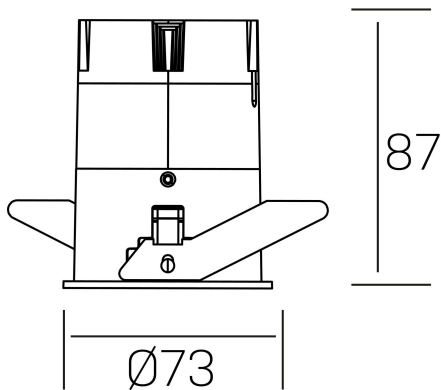

versus
K51100.02.RF.BK-GL.38.ST.8.40

DETALLES GENERALES

INSTALACIÓN	Recessed with Frame
COLOR EXT-INT	Negro-Oro
DIRECCIÓN DE LA LUZ	Fijo
ÁNGULO DEL HAZ DE LUZ	38°
INT-EXT ESTANQUEIDAD	IP23
MATERIAL	Aluminio
RESISTENCIA MECÁNICA	IK03
USO	Interior
GARANTÍA	5 años

DETALLES ELÉCTRICOS

FUENTE DE LUZ	LED
POTENCIA	10W
TEMPERATURA DE COLOR	4000K
FLUJO LUMÍNICO	965 Lm
EFICIENCIA LUMÍNICA	82 Lm/W
DIMABLE	Sin regulación
DRIVER	Remoto
CLASE DE SEGURIDAD	II
ÍNDICE DE REPRODUCCIÓN CROMÁTICA	CRI>80
TENSIÓN	220-240 V
FREQUENCY	50-60 Hz
CORRIENTE	250 mA
VIDA UTIL	50.000h

DIMENSIONES GENERALES

DIMENSIÓN	Ø 73 mm
AGUJERO DE CORTE	Ø 66 mm
ALTURA	h 87 mm
DIMENSIONES DE EMBALAJE	110 × 145 × 100 mm
PESO NETO	0.22

*Puede haber una reducción máx. del 15% en el dato de los acabados distintos al blanco.