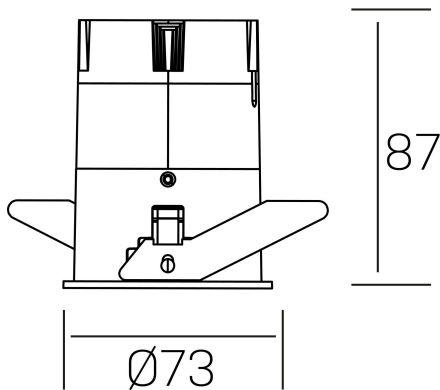

versus
K51100.02.RF.BK-GL.38.ST.8.40

DETALLES GENERALES

INSTALACIÓN	Recessed with Frame
COLOR EXT-INT	Negro-Oro
DIRECCIÓN DE LA LUZ	Fijo
ÁNGULO DEL HAZ DE LUZ	38º
INT-EXT ESTANQUEIDAD	IP23
MATERIAL	Aluminio
RESISTENCIA MECÁNICA	IK03
USO	Interior
GARANTÍA	5 años

DETALLES ELÉCTRICOS

FUENTE DE LUZ	LED
POTENCIA	10W
TEMPERATURA DE COLOR	4000K
FLUJO LUMÍNICO	965 Lm
EFICIENCIA LUMÍNICA	82 Lm/W
DIMABLE	Sin regulación
DRIVER	Remoto
CLASE DE SEGURIDAD	II
ÍNDICE DE REPRODUCCIÓN CROMÁTICA	CRI>80
TENSIÓN	220-240 V
CORRIENTE	250 mA
VIDA UTIL	50.000h

DIMENSIONES GENERALES

DIMENSIÓN	Ø 73 mm
AGUJERO DE CORTE	Ø 66 mm
ALTURA	h 87 mm
DIMENSIONES DE EMBALAJE	110 × 145 × 100 mm
PESO NETO	0.22

*Puede haber una reducción máx. del 15% en el dato de los acabados distintos al blanco.