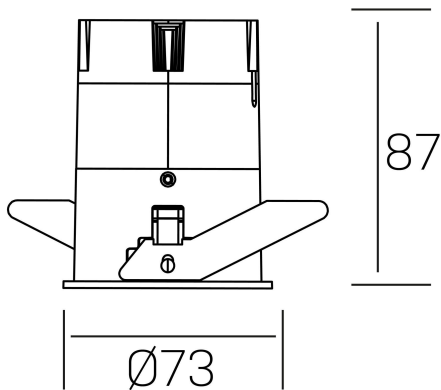

versus
K51100.02.RF.BK-GL.38.ST.8.30.PC

DETALLES GENERALES

INSTALACIÓN	Recessed with Frame
COLOR EXT-INT	Negro-Oro Cava
DIRECCIÓN DE LA LUZ	Fijo
ÁNGULO DEL HAZ DE LUZ	38°
INT-EXT ESTANQUEIDAD	IP23
MATERIAL	Aluminio
RESISTENCIA MECÁNICA	IK03
USO	Interior
GARANTÍA	3 años

DETALLES ELÉCTRICOS

FUENTE DE LUZ	LED
POTENCIA	10W
TEMPERATURA DE COLOR	3000K
FLUJO LUMÍNICO	885 Lm
EFICIENCIA LUMÍNICA	75 Lm/W
DIMABLE	PHASE CUT
DRIVER	Remoto
CLASE DE SEGURIDAD	II
ÍNDICE DE REPRODUCCIÓN CROMÁTICA	CRI>80
TENSIÓN	220-240 V
FREQUENCY	50-60 Hz
CORRIENTE	250 mA
VIDA UTIL	35.000h

DIMENSIONES GENERALES

DIMENSIÓN	Ø 73 mm
AGUJERO DE CORTE	Ø 66 mm
ALTURA	h 87 mm
DIMENSIONES DE EMBALAJE	110 × 145 × 100 mm
PESO NETO	0.22

*Puede haber una reducción máx. del 15% en el dato de los acabados distintos al blanco.