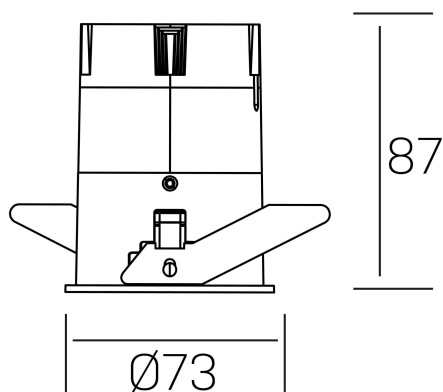

versus
K51100.02.RF.BK-GL.38.ST.8.30.DA

DETALLES GENERALES

INSTALACIÓN	Recessed with Frame
COLOR EXT-INT	Negro-Oro
DIRECCIÓN DE LA LUZ	Fijo
ÁNGULO DEL HAZ DE LUZ	38°
INT-EXT ESTANQUEIDAD	IP23
MATERIAL	Aluminio
RESISTENCIA MECÁNICA	IK03
USO	Interior
GARANTÍA	3 años

DETALLES ELÉCTRICOS

FUENTE DE LUZ	LED
POTENCIA	10W
TEMPERATURA DE COLOR	3000K
FLUJO LUMÍNICO	885 Lm
EFICIENCIA LUMÍNICA	75 Lm/W
DIMABLE	DALI
DRIVER	Remoto
CLASE DE SEGURIDAD	II
ÍNDICE DE REPRODUCCIÓN CROMÁTICA	CRI>80
TENSIÓN	220-240 V
FREQUENCY	50-60 Hz
CORRIENTE	250 mA
VIDA UTIL	35.000h

DIMENSIONES GENERALES

DIMENSIÓN	Ø 73 mm
AGUJERO DE CORTE	Ø 66 mm
ALTURA	h 87 mm
DIMENSIONES DE EMBALAJE	110 × 145 × 100 mm
PESO NETO	0.22

*Puede haber una reducción máx. del 15% en el dato de los acabados distintos al blanco.