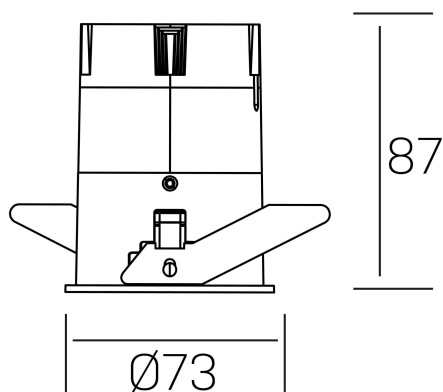

versus
K51100.02.RF.BK-BK.38.ST.8.40.PC

DETALLES GENERALES

INSTALACIÓN	Recessed with Frame
COLOR EXT-INT	Negro
DIRECCIÓN DE LA LUZ	Fijo
ÁNGULO DEL HAZ DE LUZ	38°
INT-EXT ESTANQUEIDAD	IP23
MATERIAL	Aluminio
RESISTENCIA MECÁNICA	IK03
USO	Interior
GARANTÍA	3 años

DETALLES ELÉCTRICOS

FUENTE DE LUZ	LED
POTENCIA	10W
TEMPERATURA DE COLOR	4000K
FLUJO LUMÍNICO	965 Lm
EFICIENCIA LUMÍNICA	82 Lm/W
DIMABLE	PHASE CUT
DRIVER	Remoto
CLASE DE SEGURIDAD	II
ÍNDICE DE REPRODUCCIÓN CROMÁTICA	CRI>80
TENSIÓN	220-240 V
FREQUENCY	50-60 Hz
CORRIENTE	250 mA
VIDA UTIL	35.000h

DIMENSIONES GENERALES

DIMENSIÓN	Ø 73 mm
AGUJERO DE CORTE	Ø 66 mm
ALTURA	h 87 mm
DIMENSIONES DE EMBALAJE	110 × 145 × 100 mm
PESO NETO	0.22

*Puede haber una reducción máx. del 15% en el dato de los acabados distintos al blanco.