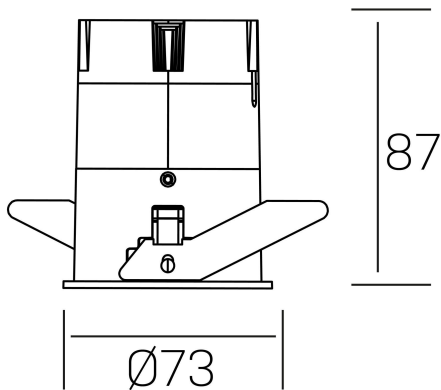

**versus**  
K51100.02.RF.BK-BK.38.ST.8.40.DA

#### DETALLES GENERALES

INSTALACIÓN	Recessed with Frame
COLOR EXT-INT	Negro
DIRECCIÓN DE LA LUZ	Fijo
ÁNGULO DEL HAZ DE LUZ	38°
INT-EXT ESTANQUEIDAD	IP23
MATERIAL	Aluminio
RESISTENCIA MECÁNICA	IK03
USO	Interior
GARANTÍA	3 años

#### DETALLES ELÉCTRICOS

FUENTE DE LUZ	LED
POTENCIA	10W
TEMPERATURA DE COLOR	4000K
FLUJO LUMÍNICO	965 Lm
EFICIENCIA LUMÍNICA	82 Lm/W
DIMABLE	DALI
DRIVER	Remoto
CLASE DE SEGURIDAD	II
ÍNDICE DE REPRODUCCIÓN CROMÁTICA	CRI>80
TENSIÓN	220-240 V
FREQUENCY	50-60 Hz
CORRIENTE	250 mA
VIDA UTIL	35.000h

#### DIMENSIONES GENERALES

DIMENSIÓN	Ø 73 mm
AGUJERO DE CORTE	Ø 66 mm
ALTURA	h 87 mm
DIMENSIONES DE EMBALAJE	110 × 145 × 100 mm
PESO NETO	0.22

\*Puede haber una reducción máx. del 15% en el dato de los acabados distintos al blanco.