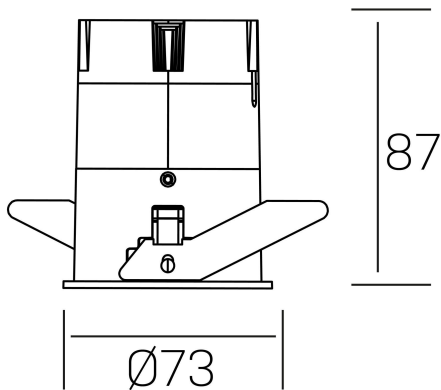

versus
K51100.02.RF.BK-BK.38.ST.8.40

DETALLES GENERALES

INSTALACIÓN	Recessed with Frame
COLOR EXT-INT	Negro
DIRECCIÓN DE LA LUZ	Fijo
ÁNGULO DEL HAZ DE LUZ	38°
INT-EXT ESTANQUEIDAD	IP23
MATERIAL	Aluminio
RESISTENCIA MECÁNICA	IK03
USO	Interior
GARANTÍA	3 años

DETALLES ELÉCTRICOS

FUENTE DE LUZ	LED
POTENCIA	10W
TEMPERATURA DE COLOR	4000K
FLUJO LUMÍNICO	965 Lm
EFICIENCIA LUMÍNICA	82 Lm/W
DIMABLE	Sin regulación
DRIVER	Remoto
CLASE DE SEGURIDAD	II
ÍNDICE DE REPRODUCCIÓN CROMÁTICA	CRI>80
TENSIÓN	220-240 V
FREQUENCY	50-60 Hz
CORRIENTE	250 mA
VIDA UTIL	35.000h

DIMENSIONES GENERALES

DIMENSIÓN	Ø 73 mm
AGUJERO DE CORTE	Ø 66 mm
ALTURA	h 87 mm
DIMENSIONES DE EMBALAJE	110 × 145 × 100 mm
PESO NETO	0.22

*Puede haber una reducción máx. del 15% en el dato de los acabados distintos al blanco.