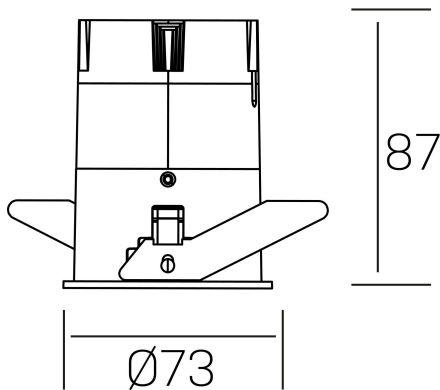

**versus**  
K51100.02.RF.BK-BK.38.ST.8.40

#### DETALLES GENERALES

INSTALACIÓN	Recessed with Frame
COLOR EXT-INT	Negro
DIRECCIÓN DE LA LUZ	Fijo
ÁNGULO DEL HAZ DE LUZ	38°
INT-EXT ESTANQUEIDAD	IP23
MATERIAL	Aluminio
RESISTENCIA MECÁNICA	IK03
USO	Interior
GARANTÍA	3 años

#### DIMENSIONES GENERALES

DIMENSIÓN	Ø 73 mm
AGUJERO DE CORTE	Ø 66 mm
ALTURA	h 87 mm
DIMENSIONES DE EMBALAJE	110 × 145 × 100 mm
PESO NETO	0.22

\*Puede haber una reducción máx. del 15% en el dato de los acabados distintos al blanco.