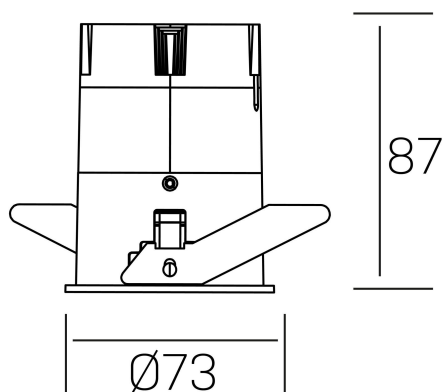

versus
K51100.02.RF.BK-BK.38.ST.8.30.PU

DETALLES GENERALES

INSTALACIÓN	Recessed with Frame
COLOR EXT-INT	Negro
DIRECCIÓN DE LA LUZ	Fijo
ÁNGULO DEL HAZ DE LUZ	38°
INT-EXT ESTANQUEIDAD	IP23
MATERIAL	Aluminio
RESISTENCIA MECÁNICA	IK03
USO	Interior
GARANTÍA	3 años

DETALLES ELÉCTRICOS

FUENTE DE LUZ	LED
POTENCIA	10W
TEMPERATURA DE COLOR	3000K
FLUJO LUMÍNICO	885 Lm
EFICIENCIA LUMÍNICA	75 Lm/W
DIMABLE	PUSH
DRIVER	Remoto
CLASE DE SEGURIDAD	II
ÍNDICE DE REPRODUCCIÓN CROMÁTICA	CRI>80
TENSIÓN	220-240 V
FREQUENCY	50-60 Hz
CORRIENTE	250 mA
VIDA UTIL	35.000h

DIMENSIONES GENERALES

DIMENSIÓN	Ø 73 mm
AGUJERO DE CORTE	Ø 66 mm
ALTURA	h 87 mm
DIMENSIONES DE EMBALAJE	110 × 145 × 100 mm
PESO NETO	0.22

*Puede haber una reducción máx. del 15% en el dato de los acabados distintos al blanco.