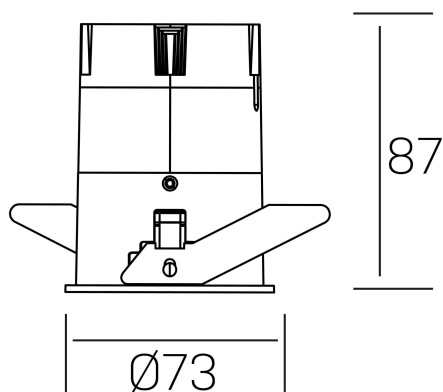

**versus**  
K51100.02.RF.BK-BK.38.ST.8.30.PU

#### DETALLES GENERALES

INSTALACIÓN	Recessed with Frame
COLOR EXT-INT	Negro
DIRECCIÓN DE LA LUZ	Fijo
ÁNGULO DEL HAZ DE LUZ	38°
INT-EXT ESTANQUEIDAD	IP23
MATERIAL	Aluminio
RESISTENCIA MECÁNICA	IK03
USO	Interior
GARANTÍA	5 años

#### DETALLES ELÉCTRICOS

FUENTE DE LUZ	LED
POTENCIA	10W
TEMPERATURA DE COLOR	3000K
FLUJO LUMÍNICO	885 Lm
EFICIENCIA LUMÍNICA	75 Lm/W
DIMABLE	PUSH
DRIVER	Remoto
CLASE DE SEGURIDAD	II
ÍNDICE DE REPRODUCCIÓN CROMÁTICA	CRI>80
TENSIÓN	220-240 V
FREQUENCY	50-60 Hz
CORRIENTE	250 mA
VIDA UTIL	50.000h

#### DIMENSIONES GENERALES

DIMENSIÓN	Ø 73 mm
AGUJERO DE CORTE	Ø 66 mm
ALTURA	h 87 mm
DIMENSIONES DE EMBALAJE	110 × 145 × 100 mm
PESO NETO	0.22

\*Puede haber una reducción máx. del 15% en el dato de los acabados distintos al blanco.