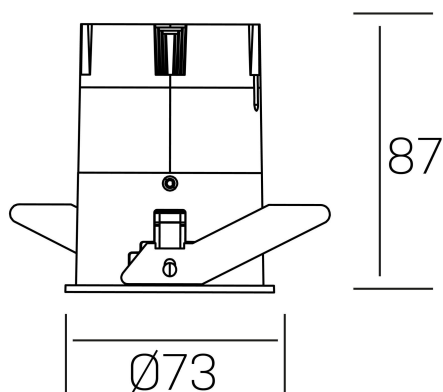

versus
K51100.02.RF.BK-BK.38.ST.8.30.PC

DETALLES GENERALES

INSTALACIÓN	Recessed with Frame
COLOR EXT-INT	Negro
DIRECCIÓN DE LA LUZ	Fijo
ÁNGULO DEL HAZ DE LUZ	38º
INT-EXT ESTANQUEIDAD	IP23
MATERIAL	Aluminio
RESISTENCIA MECÁNICA	IK03
USO	Interior
GARANTÍA	5 años

DETALLES ELÉCTRICOS

FUENTE DE LUZ	LED
POTENCIA	10W
TEMPERATURA DE COLOR	3000K
FLUJO LUMÍNICO	885 Lm
EFICIENCIA LUMÍNICA	75 Lm/W
DIMABLE	PHASE CUT
DRIVER	Remoto
CLASE DE SEGURIDAD	II
ÍNDICE DE REPRODUCCIÓN CROMÁTICA	CRI>80
TENSIÓN	220-240 V
CORRIENTE	250 mA
VIDA UTIL	50.000h

DIMENSIONES GENERALES

DIMENSIÓN	Ø 73 mm
AGUJERO DE CORTE	Ø 66 mm
ALTURA	h 87 mm
DIMENSIONES DE EMBALAJE	110 × 145 × 100 mm
PESO NETO	0.22

*Puede haber una reducción máx. del 15% en el dato de los acabados distintos al blanco.