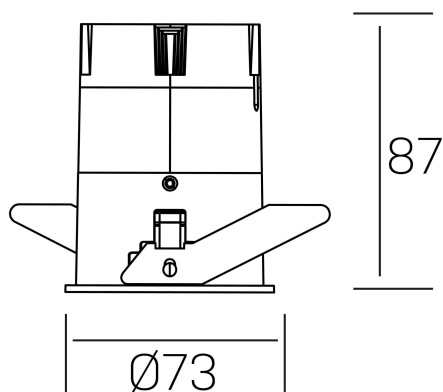

**versus**  
K51100.02.RF.BK-BK.38.ST.8.30.PC

#### DETALLES GENERALES

INSTALACIÓN	Recessed with Frame
COLOR EXT-INT	Negro
DIRECCIÓN DE LA LUZ	Fijo
ÁNGULO DEL HAZ DE LUZ	38°
INT-EXT ESTANQUEIDAD	IP23
MATERIAL	Aluminio
RESISTENCIA MECÁNICA	IK03
USO	Interior
GARANTÍA	3 años

#### DETALLES ELÉCTRICOS

FUENTE DE LUZ	LED
POTENCIA	10W
TEMPERATURA DE COLOR	3000K
FLUJO LUMÍNICO	885 Lm
EFICIENCIA LUMÍNICA	75 Lm/W
DIMABLE	PHASE CUT
DRIVER	Remoto
CLASE DE SEGURIDAD	II
ÍNDICE DE REPRODUCCIÓN CROMÁTICA	CRI>80
TENSIÓN	220-240 V
FREQUENCY	50-60 Hz
CORRIENTE	250 mA
VIDA UTIL	35.000h

#### DIMENSIONES GENERALES

DIMENSIÓN	Ø 73 mm
AGUJERO DE CORTE	Ø 66 mm
ALTURA	h 87 mm
DIMENSIONES DE EMBALAJE	110 × 145 × 100 mm
PESO NETO	0.22

\*Puede haber una reducción máx. del 15% en el dato de los acabados distintos al blanco.