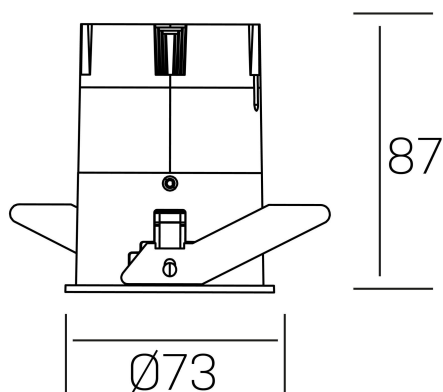

versus
K51100.02.RF.BK-BK.38.ST.8.30.DA

DETALLES GENERALES

INSTALACIÓN	Recessed with Frame
COLOR EXT-INT	Negro
DIRECCIÓN DE LA LUZ	Fijo
ÁNGULO DEL HAZ DE LUZ	38°
INT-EXT ESTANQUEIDAD	IP23
MATERIAL	Aluminio
RESISTENCIA MECÁNICA	IK03
USO	Interior
GARANTÍA	3 años

DETALLES ELÉCTRICOS

FUENTE DE LUZ	LED
POTENCIA	10W
TEMPERATURA DE COLOR	3000K
FLUJO LUMÍNICO	885 Lm
EFICIENCIA LUMÍNICA	75 Lm/W
DIMABLE	DALI
DRIVER	Remoto
CLASE DE SEGURIDAD	II
ÍNDICE DE REPRODUCCIÓN CROMÁTICA	CRI>80
TENSIÓN	220-240 V
FREQUENCY	50-60 Hz
CORRIENTE	250 mA
VIDA UTIL	35.000h

DIMENSIONES GENERALES

DIMENSIÓN	Ø 73 mm
AGUJERO DE CORTE	Ø 66 mm
ALTURA	h 87 mm
DIMENSIONES DE EMBALAJE	110 × 145 × 100 mm
PESO NETO	0.22

*Puede haber una reducción máx. del 15% en el dato de los acabados distintos al blanco.