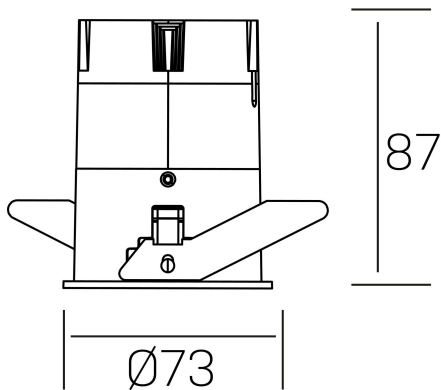

**versus**  
K51100.02.RF.BK-BK.38.ST.8.30

#### DETALLES GENERALES

INSTALACIÓN	Recessed with Frame
COLOR EXT-INT	Negro
DIRECCIÓN DE LA LUZ	Fijo
ÁNGULO DEL HAZ DE LUZ	38º
INT-EXT ESTANQUEIDAD	IP23
MATERIAL	Aluminio
RESISTENCIA MECÁNICA	IK03
USO	Interior
GARANTÍA	5 años

#### DETALLES ELÉCTRICOS

FUENTE DE LUZ	LED
POTENCIA	10W
TEMPERATURA DE COLOR	3000K
FLUJO LUMÍNICO	885 Lm
EFICIENCIA LUMÍNICA	75 Lm/W
DIMABLE	Sin regulación
DRIVER	Remoto
CLASE DE SEGURIDAD	II
ÍNDICE DE REPRODUCCIÓN CROMÁTICA	CRI>80
TENSIÓN	220-240 V
CORRIENTE	250 mA
VIDA UTIL	50.000h

#### DIMENSIONES GENERALES

DIMENSIÓN	Ø 73 mm
AGUJERO DE CORTE	Ø 66 mm
ALTURA	h 87 mm
DIMENSIONES DE EMBALAJE	110 × 145 × 100 mm
PESO NETO	0.22

\*Puede haber una reducción máx. del 15% en el dato de los acabados distintos al blanco.