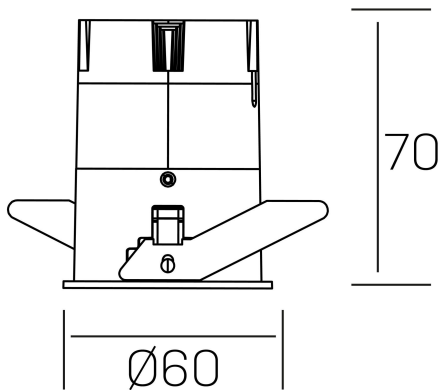

DETALLES GENERALES

INSTALACIÓN	Recessed with Frame
COLOR EXT-INT	Blanco
DIRECCIÓN DE LA LUZ	Fijo
ÁNGULO DEL HAZ DE LUZ	38°
INT-EXT ESTANQUEIDAD	IP23
MATERIAL	Aluminio
RESISTENCIA MECÁNICA	IK03
USO	Interior
GARANTÍA	3 años

DETALLES ELÉCTRICOS

FUENTE DE LUZ	LED
POTENCIA	5W
TEMPERATURA DE COLOR	4000K
FLUJO LUMÍNICO	420 Lm
EFICIENCIA LUMÍNICA	77 Lm/W
DIMABLE	PHASE CUT
DRIVER	Remoto
CLASE DE SEGURIDAD	II
ÍNDICE DE REPRODUCCIÓN CROMÁTICA	CRI>80
TENSIÓN	220-240 V
FREQUENCY	50-60 Hz
CORRIENTE	120 mA
VIDA UTIL	35.000h

versus
K51100.01.RF.WH-WH.38.ST.8.40.PC

DIMENSIONES GENERALES

DIMENSIÓN	Ø 60 mm
AGUJERO DE CORTE	Ø 55 mm
ALTURA	h 70 mm
DIMENSIONES DE EMBALAJE	95 x 135 x 85 mm
PESO NETO	0.17

*Puede haber una reducción máx. del 15% en el dato de los acabados distintos al blanco.