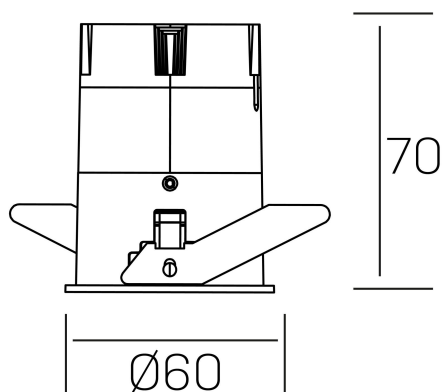

DETALLES GENERALES

INSTALACIÓN	Recessed with Frame
COLOR EXT-INT	Blanco
DIRECCIÓN DE LA LUZ	Fijo
ÁNGULO DEL HAZ DE LUZ	38°
INT-EXT ESTANQUEIDAD	IP23
MATERIAL	Aluminio
RESISTENCIA MECÁNICA	IK03
USO	Interior
GARANTÍA	5 años

DETALLES ELÉCTRICOS

FUENTE DE LUZ	LED
POTENCIA	5W
TEMPERATURA DE COLOR	4000K
FLUJO LUMÍNICO	420 Lm
EFICIENCIA LUMÍNICA	77 Lm/W
DIMABLE	PHASE CUT
DRIVER	Remoto
CLASE DE SEGURIDAD	II
ÍNDICE DE REPRODUCCIÓN CROMÁTICA	CRI>80
TENSIÓN	220-240 V
FREQUENCY	50-60 Hz
CORRIENTE	120 mA
VIDA UTIL	50.000h

versus
K51100.01.RF.WH-WH.38.ST.8.40.PC

DIMENSIONES GENERALES

DIMENSIÓN	Ø 60 mm
AGUJERO DE CORTE	Ø 55 mm
ALTURA	h 70 mm
DIMENSIONES DE EMBALAJE	95 x 135 x 85 mm
PESO NETO	0.17

*Puede haber una reducción máx. del 15% en el dato de los acabados distintos al blanco.