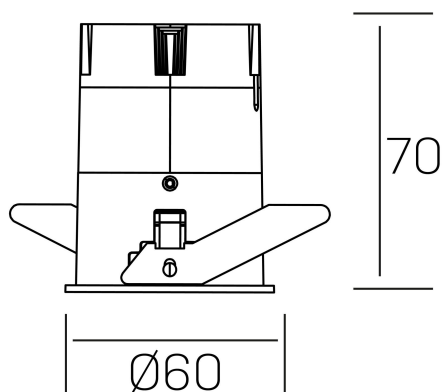

DETALLES GENERALES

INSTALACIÓN	Recessed with Frame
COLOR EXT-INT	Blanco
DIRECCIÓN DE LA LUZ	Fijo
ÁNGULO DEL HAZ DE LUZ	38°
INT-EXT ESTANQUEIDAD	IP23
MATERIAL	Aluminio
RESISTENCIA MECÁNICA	IK03
USO	Interior
GARANTÍA	5 años

DETALLES ELÉCTRICOS

FUENTE DE LUZ	LED
POTENCIA	5W
TEMPERATURA DE COLOR	3000K
FLUJO LUMÍNICO	400 Lm
EFICIENCIA LUMÍNICA	74 Lm/W
DIMABLE	PUSH
DRIVER	Remoto
CLASE DE SEGURIDAD	II
ÍNDICE DE REPRODUCCIÓN CROMÁTICA	CRI>80
TENSIÓN	220-240 V
FREQUENCY	50-60 Hz
CORRIENTE	120 mA
VIDA UTIL	50.000h

versus
K51100.01.RF.WH-WH.38.ST.8.30.PU

DIMENSIONES GENERALES

DIMENSIÓN	Ø 60 mm
AGUJERO DE CORTE	Ø 55 mm
ALTURA	h 70 mm
DIMENSIONES DE EMBALAJE	95 x 135 x 85 mm
PESO NETO	0.17

*Puede haber una reducción máx. del 15% en el dato de los acabados distintos al blanco.