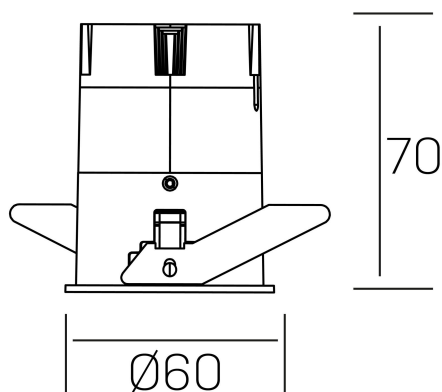

DETALLES GENERALES

INSTALACIÓN	Recessed with Frame
COLOR EXT-INT	Blanco
DIRECCIÓN DE LA LUZ	Fijo
ÁNGULO DEL HAZ DE LUZ	38°
INT-EXT ESTANQUEIDAD	IP23
MATERIAL	Aluminio
RESISTENCIA MECÁNICA	IK03
USO	Interior
GARANTÍA	3 años

DETALLES ELÉCTRICOS

FUENTE DE LUZ	LED
POTENCIA	5W
TEMPERATURA DE COLOR	3000K
FLUJO LUMÍNICO	400 Lm
EFICIENCIA LUMÍNICA	74 Lm/W
DIMABLE	PUSH
DRIVER	Remoto
CLASE DE SEGURIDAD	II
ÍNDICE DE REPRODUCCIÓN CROMÁTICA	CRI>80
TENSIÓN	220-240 V
FREQUENCY	50-60 Hz
CORRIENTE	120 mA
VIDA UTIL	35.000h

versus
K51100.01.RF.WH-WH.38.ST.8.30.PU

DIMENSIONES GENERALES

DIMENSIÓN	Ø 60 mm
AGUJERO DE CORTE	Ø 55 mm
ALTURA	h 70 mm
DIMENSIONES DE EMBALAJE	95 x 135 x 85 mm
PESO NETO	0.17

*Puede haber una reducción máx. del 15% en el dato de los acabados distintos al blanco.