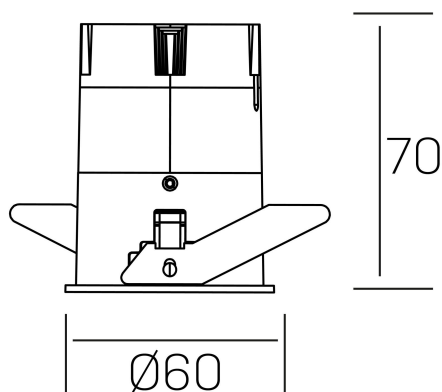

versus
K51100.01.RF.WH-WH.38.ST.8.30.DA

DETALLES GENERALES

INSTALACIÓN	Recessed with Frame
COLOR EXT-INT	Blanco
DIRECCIÓN DE LA LUZ	Fijo
ÁNGULO DEL HAZ DE LUZ	38°
INT-EXT ESTANQUEIDAD	IP23
MATERIAL	Aluminio
RESISTENCIA MECÁNICA	IK03
USO	Interior
GARANTÍA	3 años

DETALLES ELÉCTRICOS

FUENTE DE LUZ	LED
POTENCIA	5W
TEMPERATURA DE COLOR	3000K
FLUJO LUMÍNICO	400 Lm
EFICIENCIA LUMÍNICA	74 Lm/W
DIMABLE	DALI
DRIVER	Remoto
CLASE DE SEGURIDAD	II
ÍNDICE DE REPRODUCCIÓN CROMÁTICA	CRI>80
TENSIÓN	220-240 V
FREQUENCY	50-60 Hz
CORRIENTE	120 mA
VIDA UTIL	35.000h

DIMENSIONES GENERALES

DIMENSIÓN	Ø 60 mm
AGUJERO DE CORTE	Ø 55 mm
ALTURA	h 70 mm
DIMENSIONES DE EMBALAJE	95 x 135 x 85 mm
PESO NETO	0.17

*Puede haber una reducción máx. del 15% en el dato de los acabados distintos al blanco.