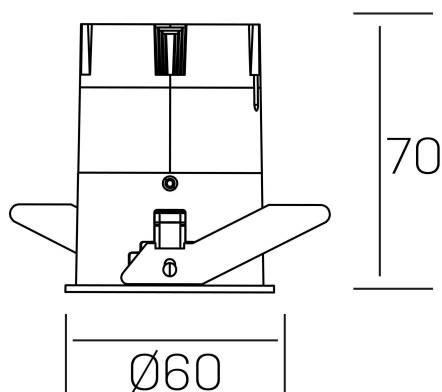

versus
K51100.01.RF.WH-WH.38.ST.8.30.D1

DETALLES GENERALES

INSTALACIÓN	Recessed with Frame
COLOR EXT-INT	Blanco
DIRECCIÓN DE LA LUZ	Fijo
ÁNGULO DEL HAZ DE LUZ	38°
INT-EXT ESTANQUEIDAD	IP23
MATERIAL	Aluminio
RESISTENCIA MECÁNICA	IK03
USO	Interior
GARANTÍA	5 años

DETALLES ELÉCTRICOS

FUENTE DE LUZ	LED
POTENCIA	5W
TEMPERATURA DE COLOR	3000K
FLUJO LUMÍNICO	400 Lm
EFICIENCIA LUMÍNICA	74 Lm/W
DIMABLE	1.10v
DRIVER	Remoto
CLASE DE SEGURIDAD	II
ÍNDICE DE REPRODUCCIÓN CROMÁTICA	CRI>80
TENSIÓN	220-240 V
FREQUENCY	50-60 Hz
CORRIENTE	120 mA
VIDA UTIL	50.000h

DIMENSIONES GENERALES

DIMENSIÓN	Ø 60 mm
AGUJERO DE CORTE	Ø 55 mm
ALTURA	h 70 mm
DIMENSIONES DE EMBALAJE	95 x 135 x 85 mm
PESO NETO	0.17

*Puede haber una reducción máx. del 15% en el dato de los acabados distintos al blanco.