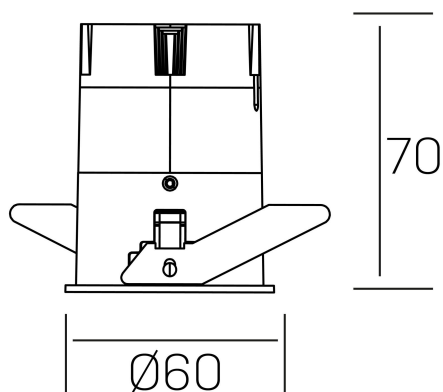

versus
K51100.01.RF.WH-WH.38.ST.8.30.D1

DETALLES GENERALES

INSTALACIÓN	Recessed with Frame
COLOR EXT-INT	Blanco
DIRECCIÓN DE LA LUZ	Fijo
ÁNGULO DEL HAZ DE LUZ	38°
INT-EXT ESTANQUEIDAD	IP23
MATERIAL	Aluminio
RESISTENCIA MECÁNICA	IK03
USO	Interior
GARANTÍA	3 años

DETALLES ELÉCTRICOS

FUENTE DE LUZ	LED
POTENCIA	5W
TEMPERATURA DE COLOR	3000K
FLUJO LUMÍNICO	400 Lm
EFICIENCIA LUMÍNICA	74 Lm/W
DIMABLE	1.10v
DRIVER	Remoto
CLASE DE SEGURIDAD	II
ÍNDICE DE REPRODUCCIÓN CROMÁTICA	CRI>80
TENSIÓN	220-240 V
FREQUENCY	50-60 Hz
CORRIENTE	120 mA
VIDA UTIL	35.000h

DIMENSIONES GENERALES

DIMENSIÓN	Ø 60 mm
AGUJERO DE CORTE	Ø 55 mm
ALTURA	h 70 mm
DIMENSIONES DE EMBALAJE	95 x 135 x 85 mm
PESO NETO	0.17

*Puede haber una reducción máx. del 15% en el dato de los acabados distintos al blanco.