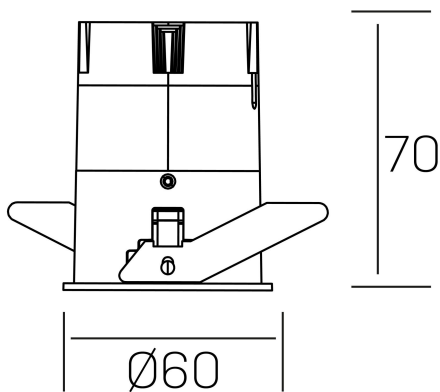

versus
K51100.01.RF.WH-WH.38.ST.8.30

DETALLES GENERALES

INSTALACIÓN	Recessed with Frame
COLOR EXT-INT	Blanco
DIRECCIÓN DE LA LUZ	Fijo
ÁNGULO DEL HAZ DE LUZ	38º
INT-EXT ESTANQUEIDAD	IP23
MATERIAL	Aluminio
RESISTENCIA MECÁNICA	IK03
USO	Interior
GARANTÍA	5 años

DETALLES ELÉCTRICOS

FUENTE DE LUZ	LED
POTENCIA	5W
TEMPERATURA DE COLOR	3000K
FLUJO LUMÍNICO	400 Lm
EFICIENCIA LUMÍNICA	74 Lm/W
DIMABLE	Sin regulación
DRIVER	Remoto
CLASE DE SEGURIDAD	II
ÍNDICE DE REPRODUCCIÓN CROMÁTICA	CRI>80
TENSIÓN	220-240 V
CORRIENTE	120 mA
VIDA UTIL	50.000h

DIMENSIONES GENERALES

DIMENSIÓN	Ø 60 mm
AGUJERO DE CORTE	Ø 55 mm
ALTURA	h 70 mm
DIMENSIONES DE EMBALAJE	95 × 135 × 85 mm
PESO NETO	0.17

*Puede haber una reducción máx. del 15% en el dato de los acabados distintos al blanco.