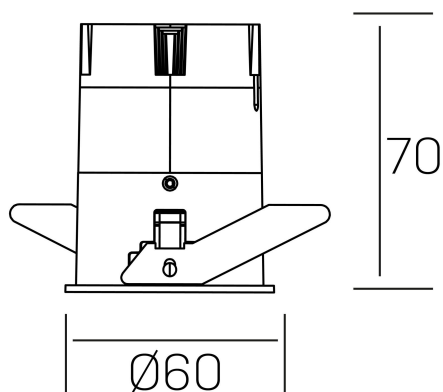

versus
K51100.01.RF.WH-GL.38.ST.8.40.PC

DETALLES GENERALES

INSTALACIÓN	Recessed with Frame
COLOR EXT-INT	Blanco-Oro
DIRECCIÓN DE LA LUZ	Fijo
ÁNGULO DEL HAZ DE LUZ	38°
INT-EXT ESTANQUEIDAD	IP23
MATERIAL	Aluminio
RESISTENCIA MECÁNICA	IK03
USO	Interior
GARANTÍA	3 años

DETALLES ELÉCTRICOS

FUENTE DE LUZ	LED
POTENCIA	5W
TEMPERATURA DE COLOR	4000K
FLUJO LUMÍNICO	420 Lm
EFICIENCIA LUMÍNICA	77 Lm/W
DIMABLE	PHASE CUT
DRIVER	Remoto
CLASE DE SEGURIDAD	II
ÍNDICE DE REPRODUCCIÓN CROMÁTICA	CRI>80
TENSIÓN	220-240 V
FREQUENCY	50-60 Hz
CORRIENTE	120 mA
VIDA UTIL	35.000h

DIMENSIONES GENERALES

DIMENSIÓN	Ø 60 mm
AGUJERO DE CORTE	Ø 55 mm
ALTURA	h 70 mm
DIMENSIONES DE EMBALAJE	95 x 135 x 85 mm
PESO NETO	0.17

*Puede haber una reducción máx. del 15% en el dato de los acabados distintos al blanco.