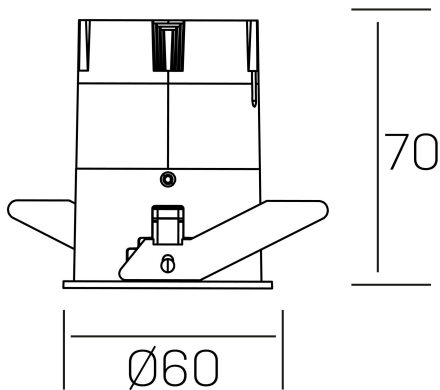

**versus**  
K51100.01.RF.WH-GL.38.ST.8.40.DA

#### DETALLES GENERALES

INSTALACIÓN	Recessed with Frame
COLOR EXT-INT	Blanco-Oro
DIRECCIÓN DE LA LUZ	Fijo
ÁNGULO DEL HAZ DE LUZ	38°
INT-EXT ESTANQUEIDAD	IP23
MATERIAL	Aluminio
RESISTENCIA MECÁNICA	IK03
USO	Interior
GARANTÍA	3 años

#### DETALLES ELÉCTRICOS

FUENTE DE LUZ	LED
POTENCIA	5W
TEMPERATURA DE COLOR	4000K
FLUJO LUMÍNICO	420 Lm
EFICIENCIA LUMÍNICA	77 Lm/W
DIMABLE	DALI
DRIVER	Remoto
CLASE DE SEGURIDAD	II
ÍNDICE DE REPRODUCCIÓN CROMÁTICA	CRI>80
TENSIÓN	220-240 V
FREQUENCY	50-60 Hz
CORRIENTE	120 mA
VIDA UTIL	35.000h

#### DIMENSIONES GENERALES

DIMENSIÓN	Ø 60 mm
AGUJERO DE CORTE	Ø 55 mm
ALTURA	h 70 mm
DIMENSIONES DE EMBALAJE	95 x 135 x 85 mm
PESO NETO	0.17

\*Puede haber una reducción máx. del 15% en el dato de los acabados distintos al blanco.