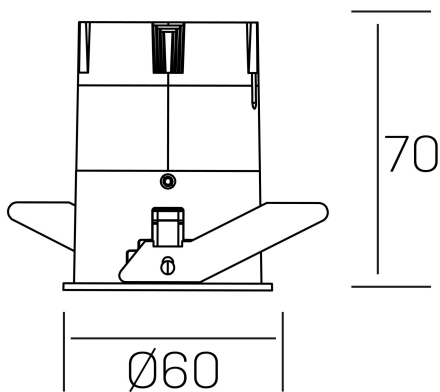

versus
K51100.01.RF.WH-GL.38.ST.8.40

DETALLES GENERALES

INSTALACIÓN	Recessed with Frame
COLOR EXT-INT	Blanco-Oro
DIRECCIÓN DE LA LUZ	Fijo
ÁNGULO DEL HAZ DE LUZ	38°
INT-EXT ESTANQUEIDAD	IP23
MATERIAL	Aluminio
RESISTENCIA MECÁNICA	IK03
USO	Interior
GARANTÍA	3 años

DETALLES ELÉCTRICOS

FUENTE DE LUZ	LED
POTENCIA	5W
TEMPERATURA DE COLOR	4000K
FLUJO LUMÍNICO	420 Lm
EFICIENCIA LUMÍNICA	77 Lm/W
DIMABLE	Sin regulación
DRIVER	Remoto
CLASE DE SEGURIDAD	II
ÍNDICE DE REPRODUCCIÓN CROMÁTICA	CRI>80
TENSIÓN	220-240 V
FREQUENCY	50-60 Hz
CORRIENTE	120 mA
VIDA UTIL	35.000h

DIMENSIONES GENERALES

DIMENSIÓN	Ø 60 mm
AGUJERO DE CORTE	Ø 55 mm
ALTURA	h 70 mm
DIMENSIONES DE EMBALAJE	95 x 135 x 85 mm
PESO NETO	0.17

*Puede haber una reducción máx. del 15% en el dato de los acabados distintos al blanco.