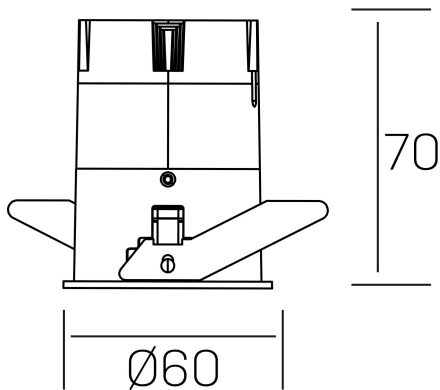

**versus**  
K51100.01.RF.WH-GC.38.ST.8.30.PU

#### DETALLES GENERALES

INSTALACIÓN	Recessed with Frame
COLOR EXT-INT	Blanco-Oro Cava
DIRECCIÓN DE LA LUZ	Fijo
ÁNGULO DEL HAZ DE LUZ	38°
INT-EXT ESTANQUEIDAD	IP23
MATERIAL	Aluminio
RESISTENCIA MECÁNICA	IK03
USO	Interior
GARANTÍA	3 años

#### DETALLES ELÉCTRICOS

FUENTE DE LUZ	LED
POTENCIA	5W
TEMPERATURA DE COLOR	3000K
FLUJO LUMÍNICO	400 Lm
EFICIENCIA LUMÍNICA	74 Lm/W
DIMABLE	PUSH
DRIVER	Remoto
CLASE DE SEGURIDAD	II
ÍNDICE DE REPRODUCCIÓN CROMÁTICA	CRI>80
TENSIÓN	220-240 V
FREQUENCY	50-60 Hz
CORRIENTE	120 mA
VIDA UTIL	35.000h

#### DIMENSIONES GENERALES

DIMENSIÓN	Ø 60 mm
AGUJERO DE CORTE	Ø 55 mm
ALTURA	h 70 mm
DIMENSIONES DE EMBALAJE	95 x 135 x 85 mm
PESO NETO	0.17

\*Puede haber una reducción máx. del 15% en el dato de los acabados distintos al blanco.