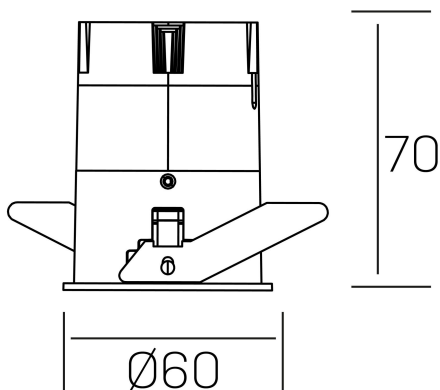

**versus**  
K51100.01.RF.WH-GL.38.ST.8.30.PU

#### DETALLES GENERALES

INSTALACIÓN	Recessed with Frame
COLOR EXT-INT	Blanco-Oro
DIRECCIÓN DE LA LUZ	Fijo
ÁNGULO DEL HAZ DE LUZ	38°
INT-EXT ESTANQUEIDAD	IP23
MATERIAL	Aluminio
RESISTENCIA MECÁNICA	IK03
USO	Interior
GARANTÍA	3 años

#### DETALLES ELÉCTRICOS

FUENTE DE LUZ	LED
POTENCIA	5W
TEMPERATURA DE COLOR	3000K
FLUJO LUMÍNICO	400 Lm
EFICIENCIA LUMÍNICA	74 Lm/W
DIMABLE	PUSH
DRIVER	Remoto
CLASE DE SEGURIDAD	II
ÍNDICE DE REPRODUCCIÓN CROMÁTICA	CRI>80
TENSIÓN	220-240 V
FREQUENCY	50-60 Hz
CORRIENTE	120 mA
VIDA UTIL	35.000h

#### DIMENSIONES GENERALES

DIMENSIÓN	Ø 60 mm
AGUJERO DE CORTE	Ø 55 mm
ALTURA	h 70 mm
DIMENSIONES DE EMBALAJE	95 x 135 x 85 mm
PESO NETO	0.17

\*Puede haber una reducción máx. del 15% en el dato de los acabados distintos al blanco.