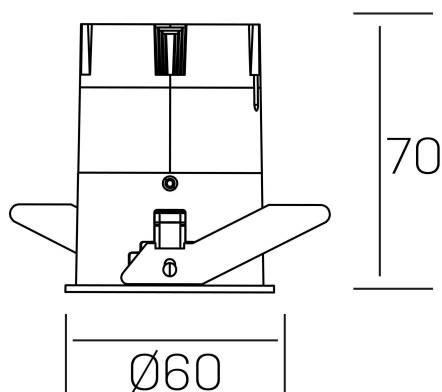

versus
K51100.01.RF.WH-GL.38.ST.8.30

DETALLES GENERALES

INSTALACIÓN	Recessed with Frame
COLOR EXT-INT	Blanco-Oro
DIRECCIÓN DE LA LUZ	Fijo
ÁNGULO DEL HAZ DE LUZ	38°
INT-EXT ESTANQUEIDAD	IP23
MATERIAL	Aluminio
RESISTENCIA MECÁNICA	IK03
USO	Interior
GARANTÍA	3 años

DETALLES ELÉCTRICOS

FUENTE DE LUZ	LED
POTENCIA	5W
TEMPERATURA DE COLOR	3000K
FLUJO LUMÍNICO	400 Lm
EFICIENCIA LUMÍNICA	74 Lm/W
DIMABLE	Sin regulación
DRIVER	Remoto
CLASE DE SEGURIDAD	II
ÍNDICE DE REPRODUCCIÓN CROMÁTICA	CRI>80
TENSIÓN	220-240 V
FREQUENCY	50-60 Hz
CORRIENTE	120 mA
VIDA UTIL	35.000h

DIMENSIONES GENERALES

DIMENSIÓN	Ø 60 mm
AGUJERO DE CORTE	Ø 55 mm
ALTURA	h 70 mm
DIMENSIONES DE EMBALAJE	95 x 135 x 85 mm
PESO NETO	0.17

*Puede haber una reducción máx. del 15% en el dato de los acabados distintos al blanco.