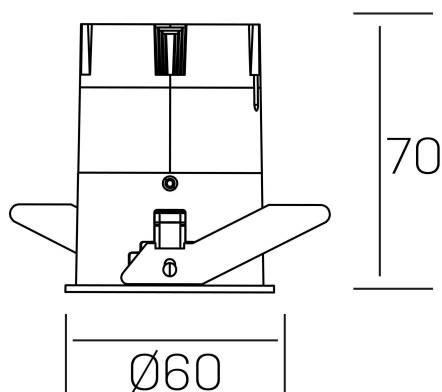

versus
K51100.01.RF.WH-BK.38.ST.8.40.DA

DETALLES GENERALES

INSTALACIÓN	Recessed with Frame
COLOR EXT-INT	Blanco-Negro
DIRECCIÓN DE LA LUZ	Fijo
ÁNGULO DEL HAZ DE LUZ	38°
INT-EXT ESTANQUEIDAD	IP23
MATERIAL	Aluminio
RESISTENCIA MECÁNICA	IK03
USO	Interior
GARANTÍA	3 años

DETALLES ELÉCTRICOS

FUENTE DE LUZ	LED
POTENCIA	5W
TEMPERATURA DE COLOR	4000K
FLUJO LUMÍNICO	420 Lm
EFICIENCIA LUMÍNICA	77 Lm/W
DIMABLE	DALI
DRIVER	Remoto
CLASE DE SEGURIDAD	II
ÍNDICE DE REPRODUCCIÓN CROMÁTICA	CRI>80
TENSIÓN	220-240 V
FREQUENCY	50-60 Hz
CORRIENTE	120 mA
VIDA UTIL	35.000h

DIMENSIONES GENERALES

DIMENSIÓN	Ø 60 mm
AGUJERO DE CORTE	Ø 55 mm
ALTURA	h 70 mm
DIMENSIONES DE EMBALAJE	95 x 135 x 85 mm
PESO NETO	0.17

*Puede haber una reducción máx. del 15% en el dato de los acabados distintos al blanco.