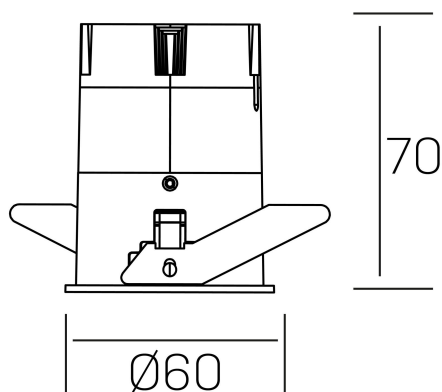

versus
K51100.01.RF.WH-BK.38.ST.8.30.PU

DETALLES GENERALES

INSTALACIÓN	Recessed with Frame
COLOR EXT-INT	Blanco-Negro
DIRECCIÓN DE LA LUZ	Fijo
ÁNGULO DEL HAZ DE LUZ	38°
INT-EXT ESTANQUEIDAD	IP23
MATERIAL	Aluminio
RESISTENCIA MECÁNICA	IK03
USO	Interior
GARANTÍA	3 años

DETALLES ELÉCTRICOS

FUENTE DE LUZ	LED
POTENCIA	5W
TEMPERATURA DE COLOR	3000K
FLUJO LUMÍNICO	400 Lm
EFICIENCIA LUMÍNICA	74 Lm/W
DIMABLE	PUSH
DRIVER	Remoto
CLASE DE SEGURIDAD	II
ÍNDICE DE REPRODUCCIÓN CROMÁTICA	CRI>80
TENSIÓN	220-240 V
FREQUENCY	50-60 Hz
CORRIENTE	120 mA
VIDA UTIL	35.000h

DIMENSIONES GENERALES

DIMENSIÓN	Ø 60 mm
AGUJERO DE CORTE	Ø 55 mm
ALTURA	h 70 mm
DIMENSIONES DE EMBALAJE	95 x 135 x 85 mm
PESO NETO	0.17

*Puede haber una reducción máx. del 15% en el dato de los acabados distintos al blanco.