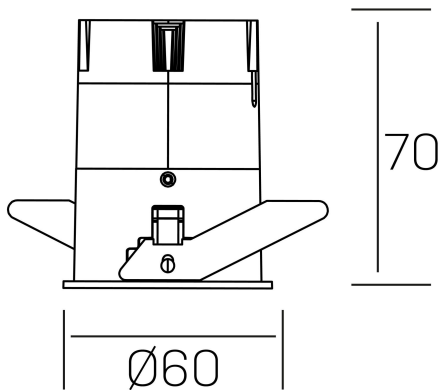

versus
K51100.01.RF.WH-BK.38.ST.8.30.PC

DETALLES GENERALES

INSTALACIÓN	Recessed with Frame
COLOR EXT-INT	Blanco-Negro
DIRECCIÓN DE LA LUZ	Fijo
ÁNGULO DEL HAZ DE LUZ	38°
INT-EXT ESTANQUEIDAD	IP23
MATERIAL	Aluminio
RESISTENCIA MECÁNICA	IK03
USO	Interior
GARANTÍA	3 años

DETALLES ELÉCTRICOS

FUENTE DE LUZ	LED
POTENCIA	5W
TEMPERATURA DE COLOR	3000K
FLUJO LUMÍNICO	400 Lm
EFICIENCIA LUMÍNICA	74 Lm/W
DIMABLE	PHASE CUT
DRIVER	Remoto
CLASE DE SEGURIDAD	II
ÍNDICE DE REPRODUCCIÓN CROMÁTICA	CRI>80
TENSIÓN	220-240 V
FREQUENCY	50-60 Hz
CORRIENTE	120 mA
VIDA UTIL	35.000h

DIMENSIONES GENERALES

DIMENSIÓN	Ø 60 mm
AGUJERO DE CORTE	Ø 55 mm
ALTURA	h 70 mm
DIMENSIONES DE EMBALAJE	95 x 135 x 85 mm
PESO NETO	0.17

*Puede haber una reducción máx. del 15% en el dato de los acabados distintos al blanco.