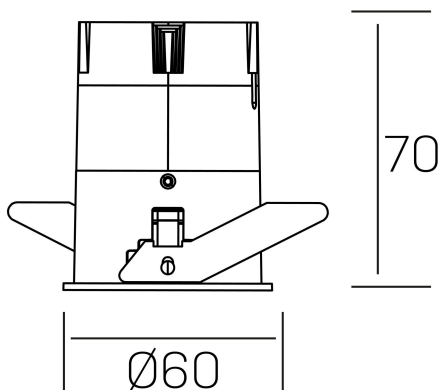

**versus**  
K51100.01.RF.WH-BK.38.ST.8.30

#### DETALLES GENERALES

INSTALACIÓN	Recessed with Frame
COLOR EXT-INT	Blanco-Negro
DIRECCIÓN DE LA LUZ	Fijo
ÁNGULO DEL HAZ DE LUZ	38°
INT-EXT ESTANQUEIDAD	IP23
MATERIAL	Aluminio
RESISTENCIA MECÁNICA	IK03
USO	Interior
GARANTÍA	3 años

#### DIMENSIONES GENERALES

DIMENSIÓN	Ø 60 mm
AGUJERO DE CORTE	Ø 55 mm
ALTURA	h 70 mm
DIMENSIONES DE EMBALAJE	95 x 135 x 85 mm
PESO NETO	0.17

\*Puede haber una reducción máx. del 15% en el dato de los acabados distintos al blanco.