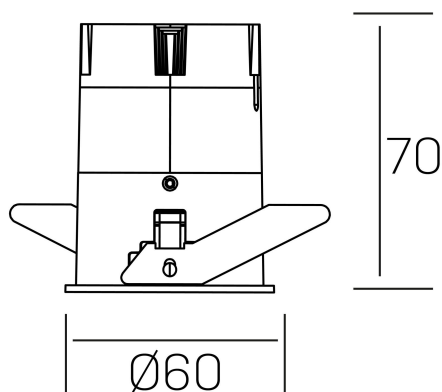

**versus**  
K51100.01.RF.BK-WH.38.ST.8.40.PC

#### DETALLES GENERALES

INSTALACIÓN	Recessed with Frame
COLOR EXT-INT	Negro-Blanco
DIRECCIÓN DE LA LUZ	Fijo
ÁNGULO DEL HAZ DE LUZ	38°
INT-EXT ESTANQUEIDAD	IP23
MATERIAL	Aluminio
RESISTENCIA MECÁNICA	IK03
USO	Interior
GARANTÍA	3 años

#### DIMENSIONES GENERALES

DIMENSIÓN	Ø 60 mm
AGUJERO DE CORTE	Ø 55 mm
ALTURA	h 70 mm
DIMENSIONES DE EMBALAJE	95 × 135 × 85 mm
PESO NETO	0.17

\*Puede haber una reducción máx. del 15% en el dato de los acabados distintos al blanco.